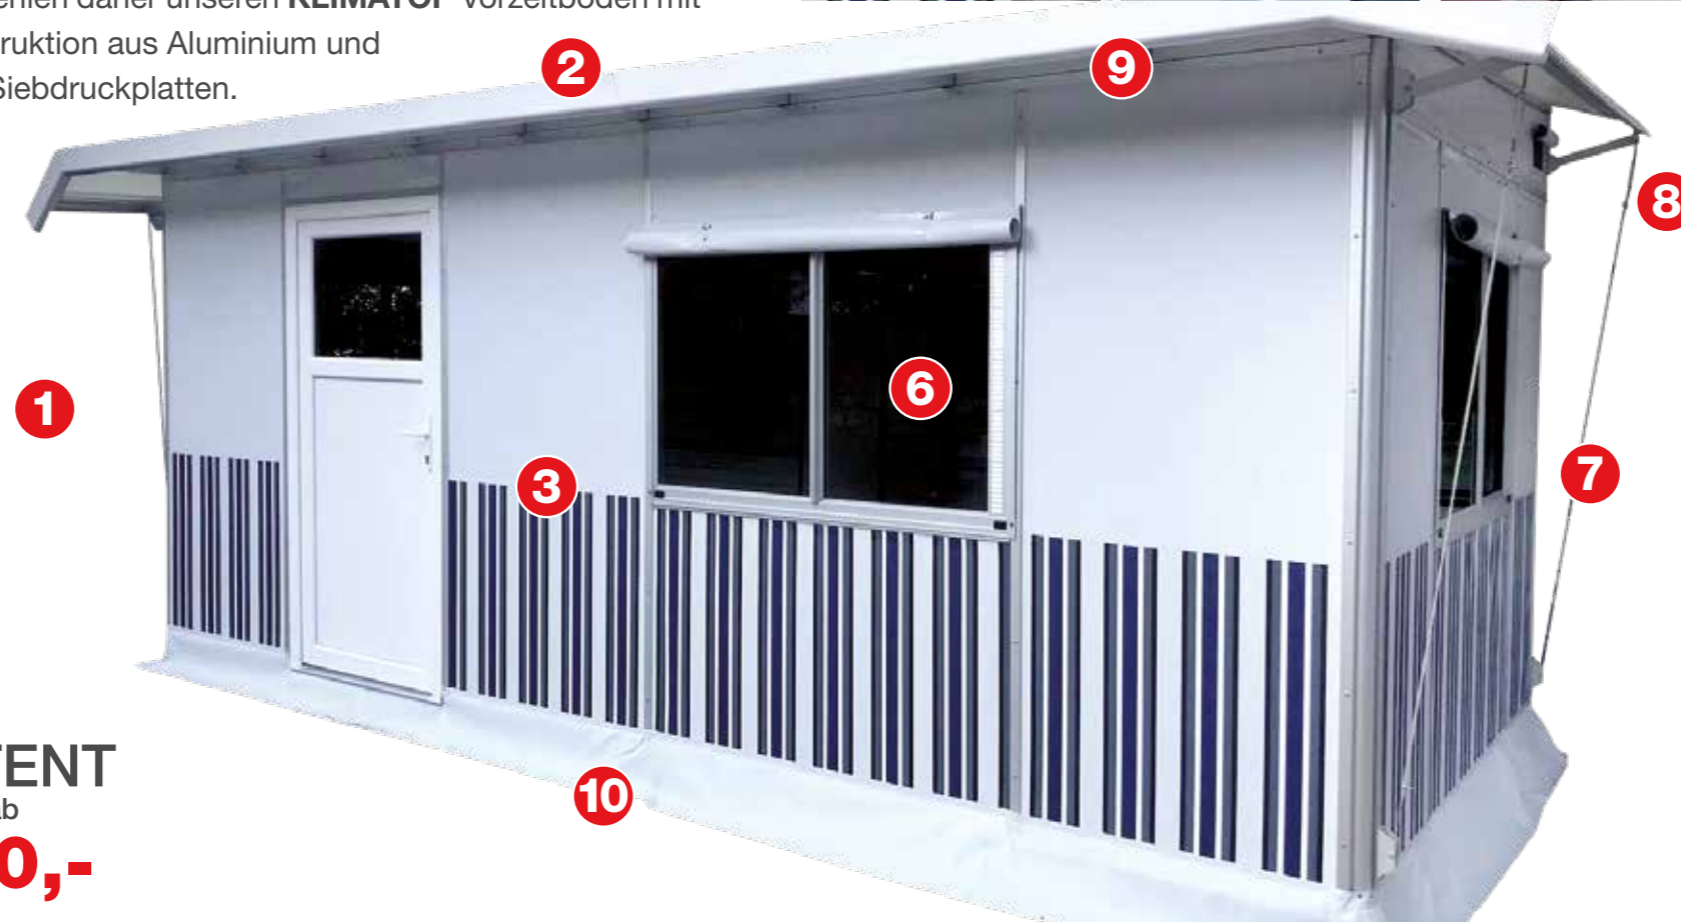

CARATENT - das ideale, selbststehende Ganzjahresvorzelt für Ihren Wohnwagen

Das **CARATENT** Ganzjahresvorzelt von **KLIMATOP** ist die komfortable Lösung für Ihren Wohnwagen. Das freistehende Vorzelt in Segmentbauweise ermöglicht die freie Einteilung der Front bzw. Seitenteile ganz nach Ihren Wünschen.

Das **CARATENT** Vorzelt in Pultdachform gibt es in vielen verschiedenen Ausstattungsvarianten, angefangen bei der Wahl des Designs der Front- und Seitenteile bis zur Auswahl der Fenster und Türen, entweder in Zeltstoffqualität, aus Aluminium oder Kunststoff.

Wir freuen uns auf Sie! Das Team von **KLIMATOP**

CARATENT
schon ab
4.590,-

CARATENT

- 1 Komplett freistehendes Vorzelt in Segmentbauweise
- 2 Schutzdachplane aus hochwertigem Polyestergewebe 900 g/m² stark mit beidseitiger fungizider Beschichtung und low-wick Gewebe
- 3 Seitenteile aus PVC-Plane in vielen verschiedenen, trendigen Designausführungen und 610 g/m² stark
- 4 100 x 100 mm starke Eckprofile und 80 x 40 mm Kastenprofile aus eloxiertem Aluminium
- 5 Optionale Bodenkonstruktion aus Aluminium und 24 mm Siebdruckplatten lieferbar
- 6 Türen und Fenster in Zeltstoffqualität mit Reißverschlüssen. Wahlweise auch aus Aluminium oder Kunststoff
- 7 Spann- und Sicherungsseile sind verzinkt und zum Schutz kunststoffummantelt
- 8 Spannschlösser und Seilspanner aus V2A
- 9 Viele weitere Extras wie Aluminiumschiebefenster, Designregentonne, Flügeltüren, Kunststofftüren, Doppelverglasung lieferbar
- 10 Faulstreifen