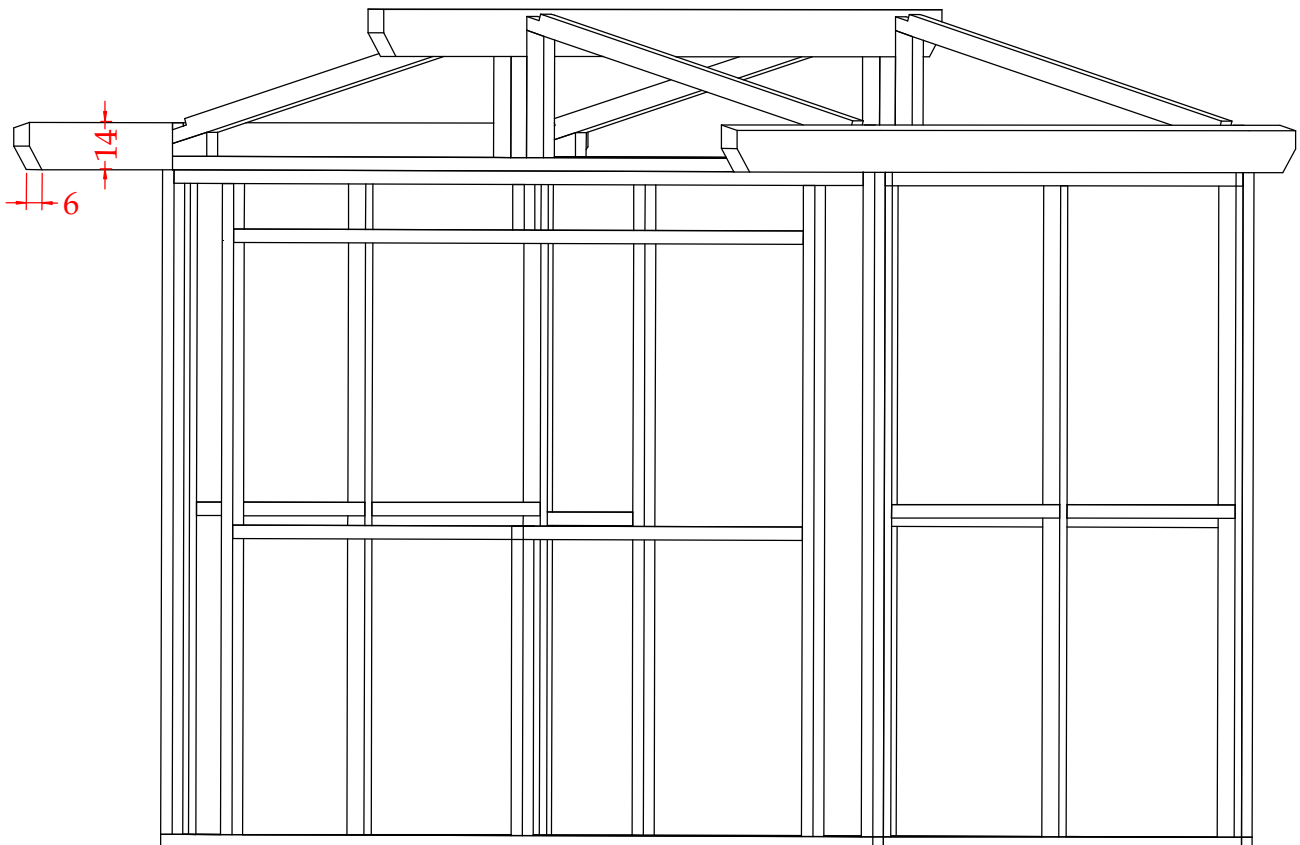

VERKAUFSTAND 2521
aus 20 mm Profilholz
Riegel 4 x 6 cm stark
254 cm breit
212 cm tief
250 cm hoch
80 cm Vordach
530 Kg Gesamtgewicht

AMEYER

Blockhäuser nach Maß

Tel. 05746 920312 Fax 05746 920111
www.ambl.info Mail: post@ambl.info

VERKAUFSTAND 2521
aus 20 mm Profilholz
Riegel 4 x 6 cm stark
254 cm breit
212 cm tief
250 cm hoch
80 cm Vordach
530 Kg Gesamtgewicht

AMEYER

Blockhäuser nach Maß

Tel. 05746 920312 Fax 05746 920111
www.ambli.info Mail: post@ambli.info