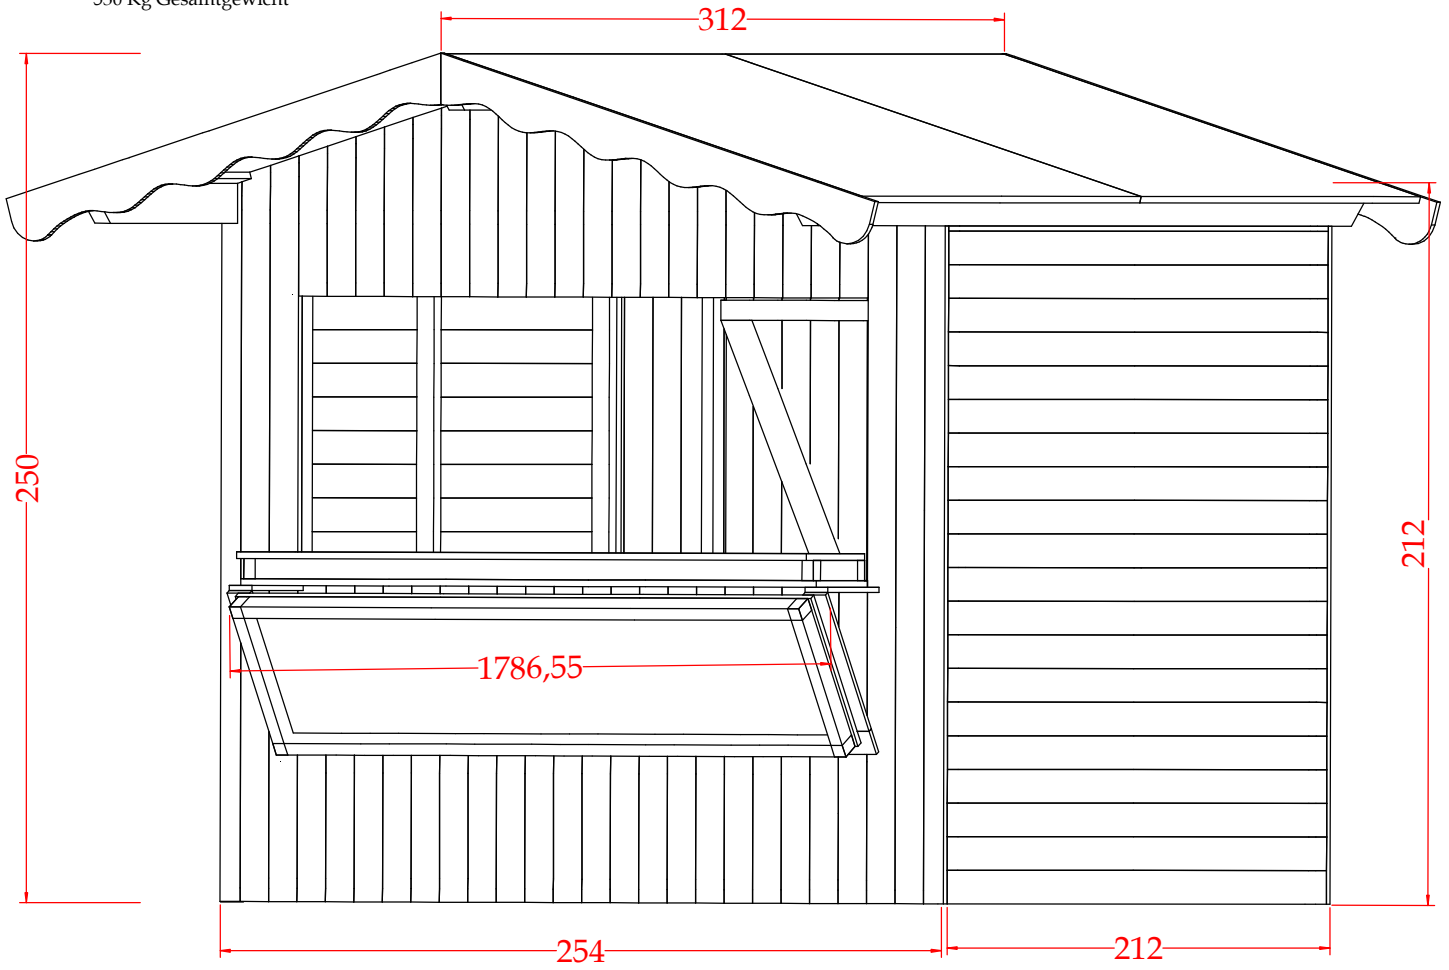

VERKAUFSTAND 2521
aus 20 mm Profilholz
Riegel 4 x 6 cm stark
254 cm breit
212 cm tief
250 cm hoch
80 cm Vordach
530 Kg Gesamtgewicht

AMEYER

Blockhäuser nach Maß

Tel. 05746 920312 Fax 05746 920111
www.ambl.info Mail: post@ambl.info

VERKAUFSTAND 2521
aus 20 mm Profilholz
Riegel 4 x 6 cm stark
254 cm breit
212 cm tief
250 cm hoch
80 cm Vordach
530 Kg Gesamtgewicht

AMEYER

Blockhäuser nach Maß

Tel. 05746 920312 Fax 05746 920111
www.ambli.info Mail: post@ambli.info