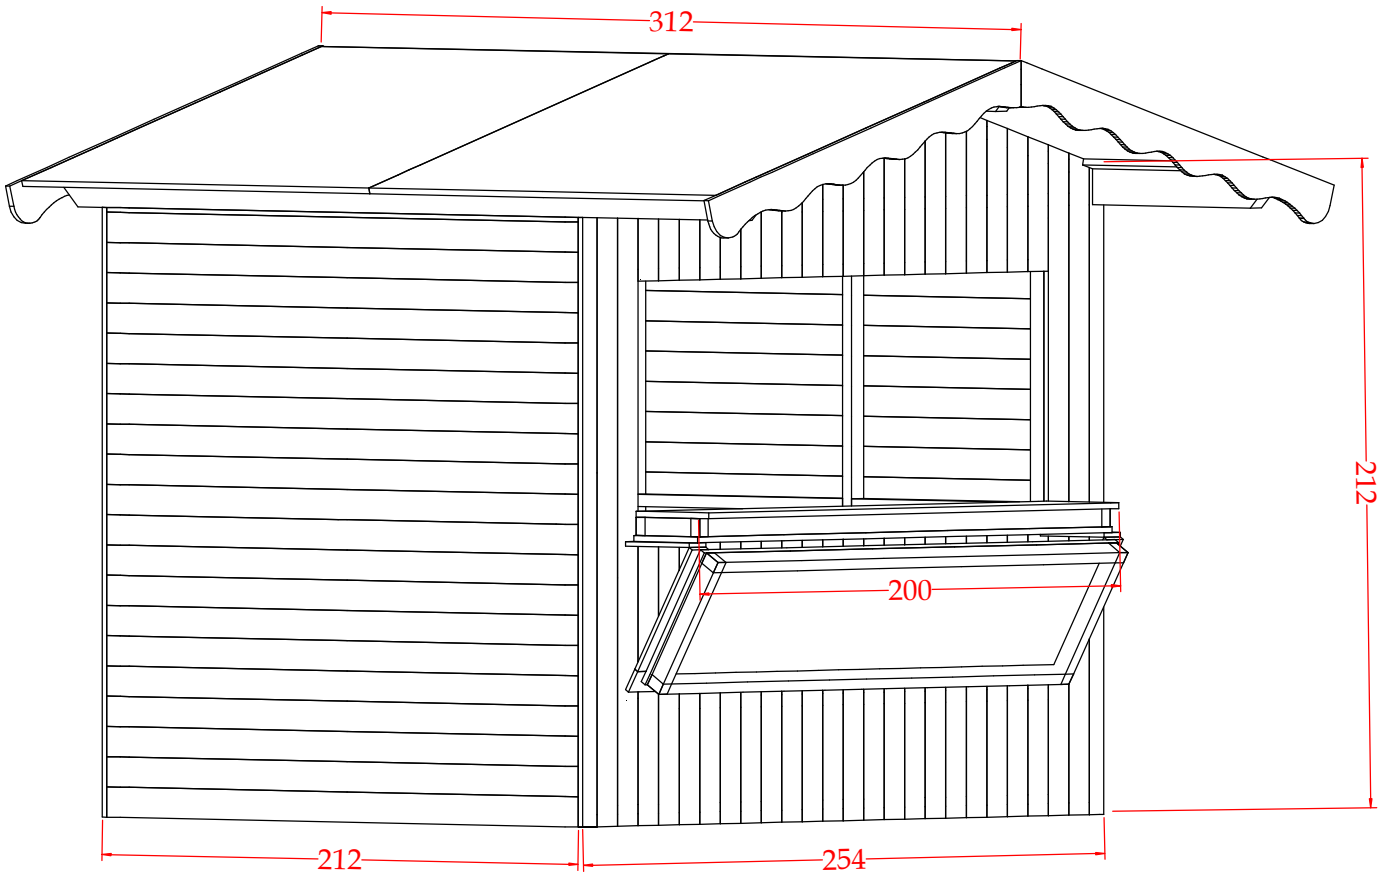

VERKAUFSTAND 2521
aus 20 mm Profilholz
Riegel 4 x 6 cm stark
254 cm breit
212 cm tief
250 cm hoch
80 cm Vordach
530 Kg Gesamtgewicht

AMEYER

Blockhäuser nach Maß

Tel. 05746 920312 Fax 05746 920111
www.ambl.info Mail: post@ambl.info

VERKAUFSTAND 2521
aus 20 mm Profilholz
Riegel 4 x 6 cm stark
254 cm breit
212 cm tief
250 cm hoch
80 cm Vordach
530 Kg Gesamtgewicht

AMEYER

Blockhäuser nach Maß

Tel. 05746 920312 Fax 05746 920111
www.ambli.info Mail: post@ambli.info