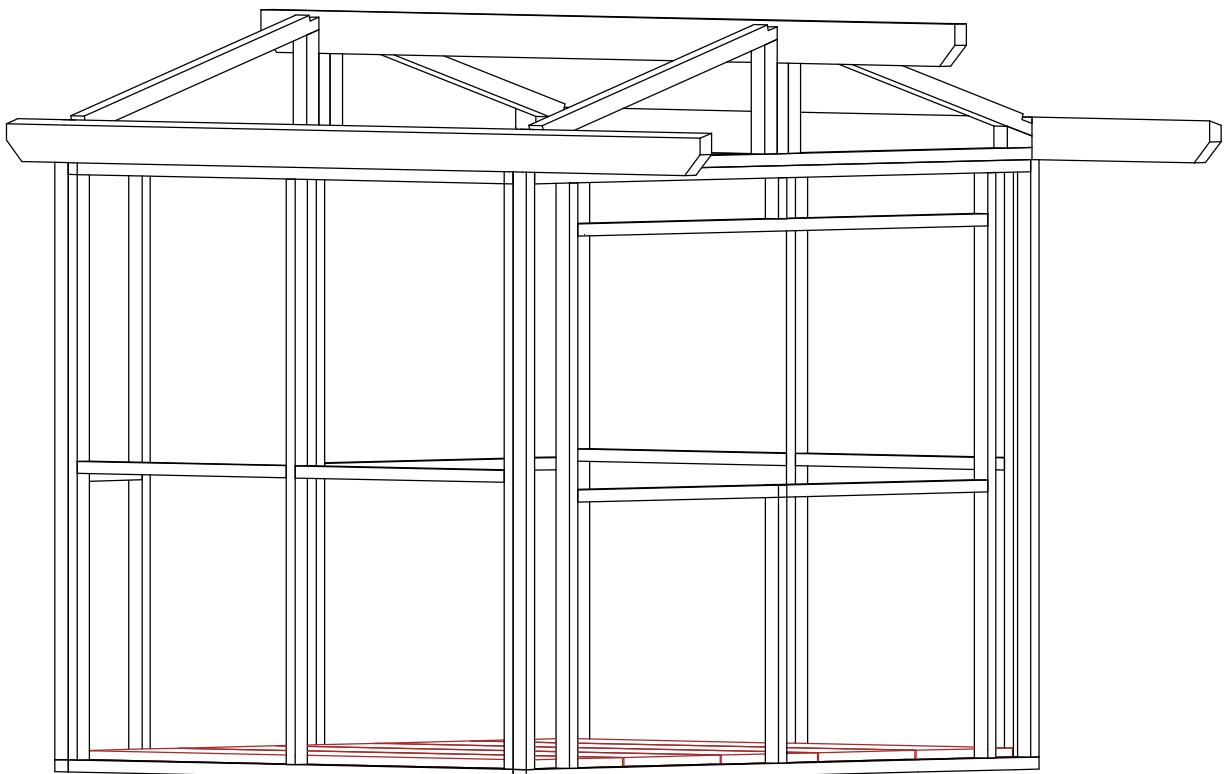

VERKAUFSTAND 2521
aus 20 mm Profilholz
Riegel 4 x 6 cm stark
254 cm breit
212 cm tief
250 cm hoch
80 cm Vordach
530 Kg Gesamtgewicht

AMEYER

Blockhäuser nach Maß

Tel. 05746 920312 Fax 05746 920111
www.ambl.info Mail: post@ambl.info

VERKAUFSTAND 2521
aus 20 mm Profilholz
Riegel 4 x 6 cm stark
254 cm breit
212 cm tief
250 cm hoch
80 cm Vordach
530 Kg Gesamtgewicht

AMEYER

Blockhäuser nach Maß

Tel. 05746 920312 Fax 05746 920111
www.ambli.info Mail: post@ambli.info