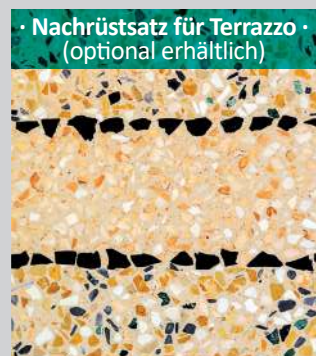

COLLOMATIC

Die Tellerzwangsmischer TMX 1000 und 1500

Steigern Sie Ihre Produktivität
auf der Baustelle.

Abbildung ähnlich

› Materialien und Einsatzmöglichkeiten

Tellerzwangsmischer TMX

- Robuster Mischer für Sackware bis zu 120 Liter oder 5 Sack Nutzvolumen (TMX 1500)
- Für alle Arten von plastischen Mörtel, Putz, Estrich und Beton (-16 mm) wie auch hochvolumige Trockenschüttungen
- Mischwerk kann ohne weiteres Werkzeug abgenommen werden
- Bodensegmentschieber zum Entleeren in Eimer oder Schubkarre
- Leichteres Entleeren durch Rüttelvorrichtung am Auslass
- Anschlußstutzen für Staubabsaugung, für staubreduziertes Arbeiten
- Sicherheitsabschaltung und Deckelüberwachung
- Hartgummiräder, dadurch sehr standsicher
- Transportösen
- Kompakt in der Größe, passt durch 80 cm breite Türen
- Verkleideter Motorblock, weniger Verschmutzung
- Leicht zu reinigen, ausziehbarer Auslassschacht mit Abrüttelmechanik.

TMX 1000

TMX 1500

Rüttelmechanik

Staubabsaugung

Mischwerkzeug

Material

Beton bis 16 mm Körnung	+
Zementestrich	+
Kunstharzestrich (2 K, 0,6/1,2 mm)	+
Zement- und Universalmörtel	+
Leichtmauermörtel	+
Stuckmörtel	+
Zementputz	+
Wärmedämmputz	+
Naturstein-Pflasterverlegemörtel	+
2-K-Pflasterfugenmörtel (bis 1,2 mm)	+
Unterstopfmörtel	+
Stahlfasermörtel	+
Leichtschüttung	+
Terrazzo (Nachrüstsatz optional erhältlich)	+
dünne/fließfähige Estricharten	-
dünne/fließfähige Mörtelarten	-
Gipsputz	-
Fliesenkleber	-
Fugenmörtel	-
Nivellier-/Spachtelmassen	-