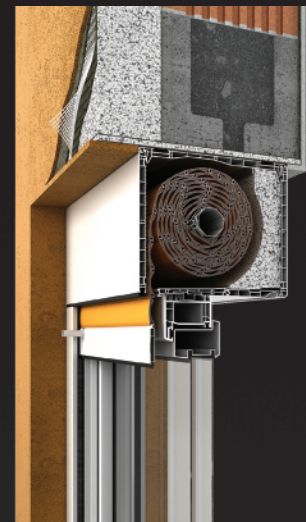

### Universelles PVC-Profil

PVC-Anpassungsprofil - perfekt, wenn Sie auf der Suche nach einer universellen Lösung sind - verfügbar in einer Variante, geeignet für jeden Typ und jedes Profil von Fensterrahmen. Dank seiner Ventrikel Kanal-Konstruktion zeichnet sich die Lamelle durch hohe Stabilität und Beständigkeit gegen Verformung aus. Das macht die Montage des Rollladenkastens auf den Fensterrahmen zu einem Kinderspiel.

### Aluminium-Profil

Aluminium-Adapter-Profil - perfekt, wenn Sie auf der Suche nach einer maßgeschneiderten Lösung sind - erhältlich in fünf Varianten:  
Bietet eine dichte und sehr stabile Montage des Rollladens zum Bauelement. Der Kasten wird unterstützt von fast allen bekannten Fenstersystemen / Herstellern. Die Montage erfordert das Aufschieben des Rollladenkastens auf die Profile zum Schluss werden die Elemente fest verschraubt mit dem Kasten.

## JeCo Revo. Insektenschutzgitter – Konfigurationen.

- Möglichkeit der Herstellung mehrerer, getrennter Insektenschutzvorhänge innerhalb eines Kastens
- maximale Fläche eines einzelnen Insektenschutzgitters: **3 m<sup>2</sup>**
- maximale Höhe des Insektenschutzvorhangs: **250 cm**
- automatische Verriegelung der unteren Leiste des Insektenschutzgitters beim Ein-klicken; einfaches Lösen der Verriegelung durch einen einzigen Klick auf das Insektenschutzgitter.

## JeCo Revo. Möglichkeiten zur Abdeckung.

Rollladenkasten mit Vorder- und Rückwand isoliert

Rollladenkasten mit Vorderwand isoliert

Rollladenkasten ohne Außenisolierung