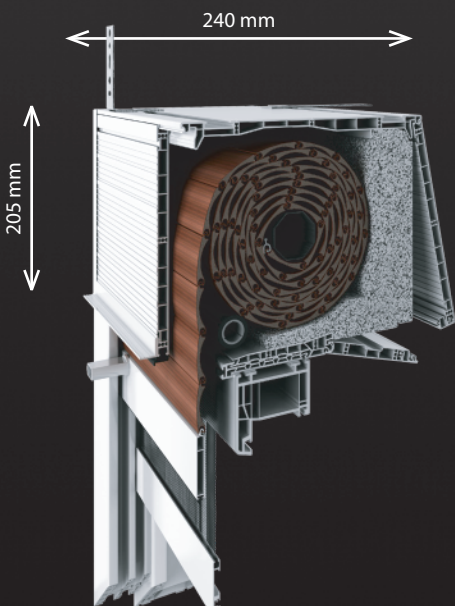

## JeCo Revo Box 165mm

- maximale Höhe des Rollladenpanzers: 200 cm
- Revision: unten oder vorne
- Wärmedurchgangskoeffizient  $U_{5b}$ :  $0,76 \text{ W/m}^2 \cdot \text{K}$
- Montage durch Aufschieben auf ein Aluminium-Adapterprofil oder durch Ein-klicken in das universelle PVC-Adapterprofil
- Montage an Fensterrahmen mit einer Querschnittbreite bis zu 99 mm

## JeCo Revo Box 205mm mit integriertem aufrollbarem Insektenschutz

- maximale Höhe des Rollladenpanzers: 355 cm
- maximale Höhe des Insektenschutzgitters: 250 cm
- Revision: unten oder vorne
- Wärmedurchgangskoeffizient  $U_{5b}$ :  $0,69 \text{ W/m}^2 \cdot \text{K}$
- Montage durch Aufschieben auf ein Aluminium-Adapterprofil oder durch Ein-klicken in das universelle PVC-Adapterprofil
- Montage an Fensterrahmen mit einer Querschnittbreite bis zu 186 mm
- Insektenschutzrollo mit Notbremse zur Verhinderung von plötzlichem einrollen des Gitters in den Aufsatzkasten oder Herausreißen der Aufhänger.
- automatische Verriegelung der unteren Leiste des Insektenschutzgitters beim Ein-klicken; einfaches Lösen der Verriegelung durch einen einzigen Klick auf das Insektenschutzgitter.

## JeCo Revo Box 260mm mit integriertem aufrollbarem Insektenschutz

- Maximale Höhe des Rollladenpanzers: 400 cm
- Maximale Höhe des Insektenschutzgitters: 250 cm
- Revision: unten oder vorne
- Wärmedurchgangskoeffizient  $U_{5b}$ :  $0,69 \text{ W/m}^2 \cdot \text{K}$
- Montage durch Ein-klicken in das universelle PVC-Adapterprofil
- Montage an Fensterrahmen mit einer Querschnittbreite bis zu 186 mm
- Insektenschutzrollo mit Notbremse zur Verhinderung von plötzlichem einrollen des Gitters in den Aufsatzkasten oder Herausreißen der Aufhänger.
- automatische Verriegelung der unteren Leiste des Insektenschutzgitters beim Ein-klicken; einfaches Lösen der Verriegelung durch einen einzigen Klick auf das Insektenschutzgitter.