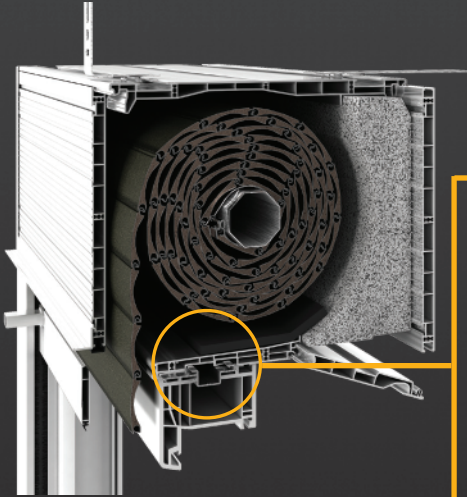

JeCo Revo. Montage vollständig auf Ihre individuellen Bedürfnisse abgestimmt.

Universelles PVC-Profil

PVC-Anpassungsprofil - perfekt, wenn Sie auf der Suche nach einer universellen Lösung sind - verfügbar in einer Variante, geeignet für jeden Typ und jedes Profil von Fensterrahmen. Dank seiner Ventrikel Kanal-Konstruktion zeichnet sich die Lamelle durch hohe Stabilität und Beständigkeit gegen Verformung aus. Das macht die Montage des Rollladenkastens auf den Fensterrahmen zu einem Kinderspiel.