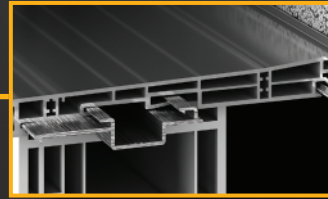

## JeCo Revo Box 260mm mit integriertem aufrollbarem Insektenschutz

- Maximale Höhe des Rollladenpanzers: 400 cm
- Maximale Höhe des Insektenschutzgitters: 250 cm
- Revision: unten oder vorne
- Wärmedurchgangskoeffizient  $U_{5b}$ :  $0,69 \text{ W/m}^2 \cdot \text{K}$
- Montage durch Ein-klicken in das universelle PVC-Adapterprofil
- Montage an Fensterrahmen mit einer Querschnittbreite bis zu 186 mm
- Insektenschutzrollo mit Notbremse zur Verhinderung von plötzlichem einrollen des Gitters in den Aufsatzkasten oder Herausreißen der Aufhänger.
- automatische Verriegelung der unteren Leiste des Insektenschutzgitters beim Ein-klicken; einfaches Lösen der Verriegelung durch einen einzigen Klick auf das Insektenschutzgitter.

### Universelles PVC-Profil

PVC-Anpassungsprofil - perfekt, wenn Sie auf der Suche nach einer universellen Lösung sind - verfügbar in einer Variante, geeignet für jeden Typ und jedes Profil von Fensterrahmen. Dank seiner Ventrikel Kanal-Konstruktion zeichnet sich die Lamelle durch hohe Stabilität und Beständigkeit gegen Verformung aus. Das macht die Montage des Rollladenkastens auf den Fensterrahmen zu einem Kinderspiel.