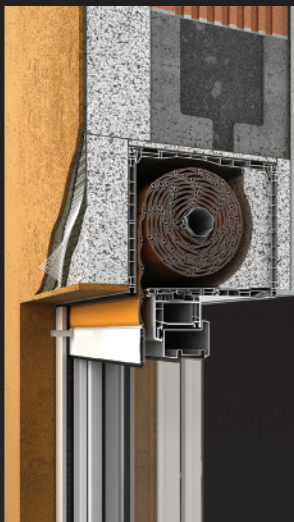

Rollladenkasten mit Vorder- und Rückwand isoliert