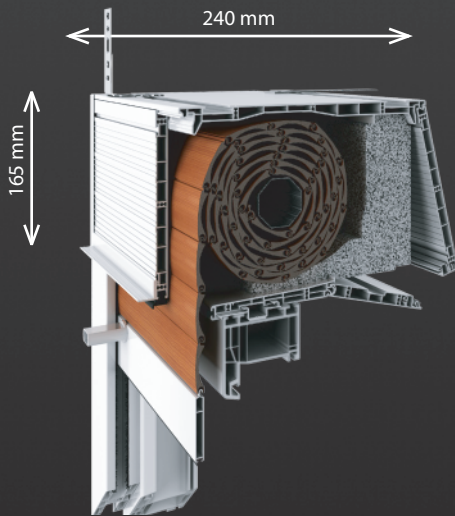

JeCo Revo-Systeme. Die optimale Lösung für Ihre Fenster & Türen.

JeCo Revo Box 165mm

- maximale Höhe des Rollladenpanzers: 200 cm
- Revision: unten oder vorne
- Wärmedurchgangskoeffizient U_{5b} : $0,76 \text{ W/m}^2 \cdot \text{K}$
- Montage durch Aufschieben auf ein Aluminium-Adapterprofil oder durch Ein-klicken in das universelle PVC-Adapterprofil
- Montage an Fensterrahmen mit einer Querschnittbreite bis zu 99 mm