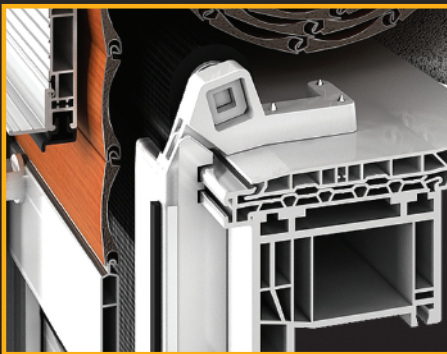

JeCo Revo. Insektenschutzgitter – Konfigurationen.

- Möglichkeit der Herstellung mehrerer, getrennter Insektenschutzvorhänge innerhalb eines Kastens
- maximale Fläche eines einzelnen Insektenschutzgitters: **3 m²**
- maximale Höhe des Insektenschutzvorhangs: **250 cm**
- automatische Verriegelung der unteren Leiste des Insektenschutzgitters beim Ein-klicken; einfaches Lösen der Verriegelung durch einen einzigen Klick auf das Insektenschutzgitter.

JeCo Revo. Möglichkeiten zur Abdeckung.