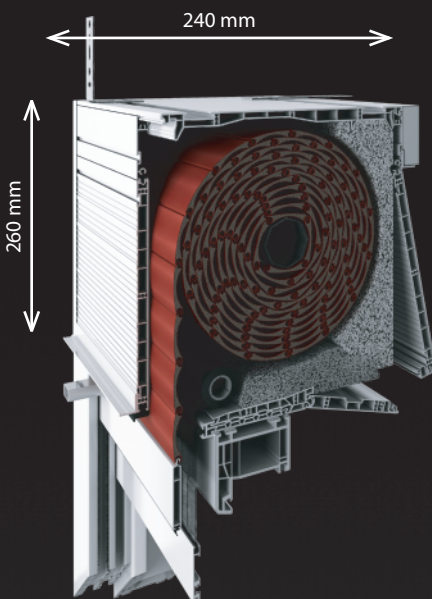

## JeCo Revo Box 165mm

- maximale Höhe des Rollladenpanzers: 200 cm
- Revision: unten oder vorne
- Wärmedurchgangskoeffizient  $U_{5b}$ :  $0,76 \text{ W/m}^2 \cdot \text{K}$
- Montage durch Aufschieben auf ein Aluminium-Adapterprofil oder durch Ein-klicken in das universelle PVC-Adapterprofil
- Montage an Fensterrahmen mit einer Querschnittbreite bis zu 99 mm

## JeCo Revo Box 205mm mit integriertem aufrollbarem Insektenschutz

- maximale Höhe des Rollladenpanzers: 355 cm
- maximale Höhe des Insektenschutzgitters: 250 cm
- Revision: unten oder vorne
- Wärmedurchgangskoeffizient  $U_{5b}$ :  $0,69 \text{ W/m}^2 \cdot \text{K}$
- Montage durch Aufschieben auf ein Aluminium-Adapterprofil oder durch Ein-klicken in das universelle PVC-Adapterprofil
- Montage an Fensterrahmen mit einer Querschnittbreite bis zu 186 mm
- Insektenschutzrollo mit Notbremse zur Verhinderung von plötzlichem einrollen des Gitters in den Aufsatzkasten oder Herausreißen der Aufhänger.
- automatische Verriegelung der unteren Leiste des Insektenschutzgitters beim Ein-klicken; einfaches Lösen der Verriegelung durch einen einzigen Klick auf das Insektenschutzgitter.

## JeCo Revo Box 260mm mit integriertem aufrollbarem Insektenschutz

- Maximale Höhe des Rollladenpanzers: 400 cm
- Maximale Höhe des Insektenschutzgitters: 250 cm
- Revision: unten oder vorne
- Wärmedurchgangskoeffizient  $U_{5b}$ :  $0,69 \text{ W/m}^2 \cdot \text{K}$
- Montage durch Ein-klicken in das universelle PVC-Adapterprofil
- Montage an Fensterrahmen mit einer Querschnittbreite bis zu 186 mm
- Insektenschutzrollo mit Notbremse zur Verhinderung von plötzlichem einrollen des Gitters in den Aufsatzkasten oder Herausreißen der Aufhänger.
- automatische Verriegelung der unteren Leiste des Insektenschutzgitters beim Ein-klicken; einfaches Lösen der Verriegelung durch einen einzigen Klick auf das Insektenschutzgitter.