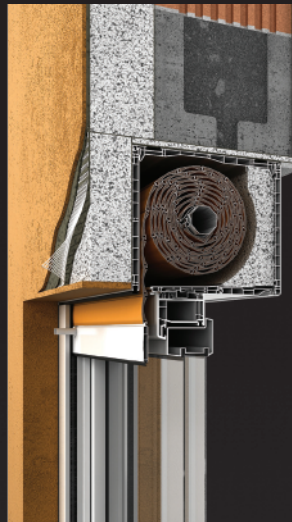

### Universelles PVC-Profil

PVC-Anpassungsprofil - perfekt, wenn Sie auf der Suche nach einer universellen Lösung sind - verfügbar in einer Variante, geeignet für jeden Typ und jedes Profil von Fensterrahmen. Dank seiner Ventrikel Kanal-Konstruktion zeichnet sich die Lamelle durch hohe Stabilität und Beständigkeit gegen Verformung aus. Das macht die Montage des Rollladenkastens auf den Fensterrahmen zu einem Kinderspiel.

### Aluminium-Profil

Aluminium-Adapter-Profil - perfekt, wenn Sie auf der Suche nach einer maßgeschneiderten Lösung sind - erhältlich in fünf Varianten:  
Bietet eine dichte und sehr stabile Montage des Rollladens zum Bauelement. Der Kasten wird unterstützt von fast allen bekannten Fenstersystemen / Herstellern. Die Montage erfordert das Aufschieben des Rollladenkastens auf die Profile zum Schluss werden die Elemente fest verschraubt mit dem Kasten.

## JeCo Revo. Insektenschutzgitter – Konfigurationen.

- Möglichkeit der Herstellung mehrerer, getrennter Insektenschutzvorhänge innerhalb eines Kastens
- maximale Fläche eines einzelnen Insektenschutzgitters: **3 m<sup>2</sup>**
- maximale Höhe des Insektenschutzvorhangs: **250 cm**
- automatische Verriegelung der unteren Leiste des Insektenschutzgitters beim Ein-klicken; einfaches Lösen der Verriegelung durch einen einzigen Klick auf das Insektenschutzgitter.

## JeCo Revo. Möglichkeiten zur Abdeckung.

Rollladenkasten mit Vorder- und Rückwand isoliert

Rollladenkasten mit Vorderwand isoliert

Rollladenkasten ohne Außenisolierung