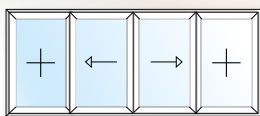

Dadurch wird die Steifigkeit der Glasscheibe in den Fensterflügel übertragen und das System Fenster in sich stabiler. In Verbindung mit einer Stahlaussteifung lassen sich so wesentlich stabilere Schiebeelemente fertigen.

Mehr Informationen finden Sie unter:
stv.gealan.de

Öffnungsvarianten für jede Situation die richtige Lösung

Schema A

Schema C

Schema D

Schema F

Schema K

Farbgebung