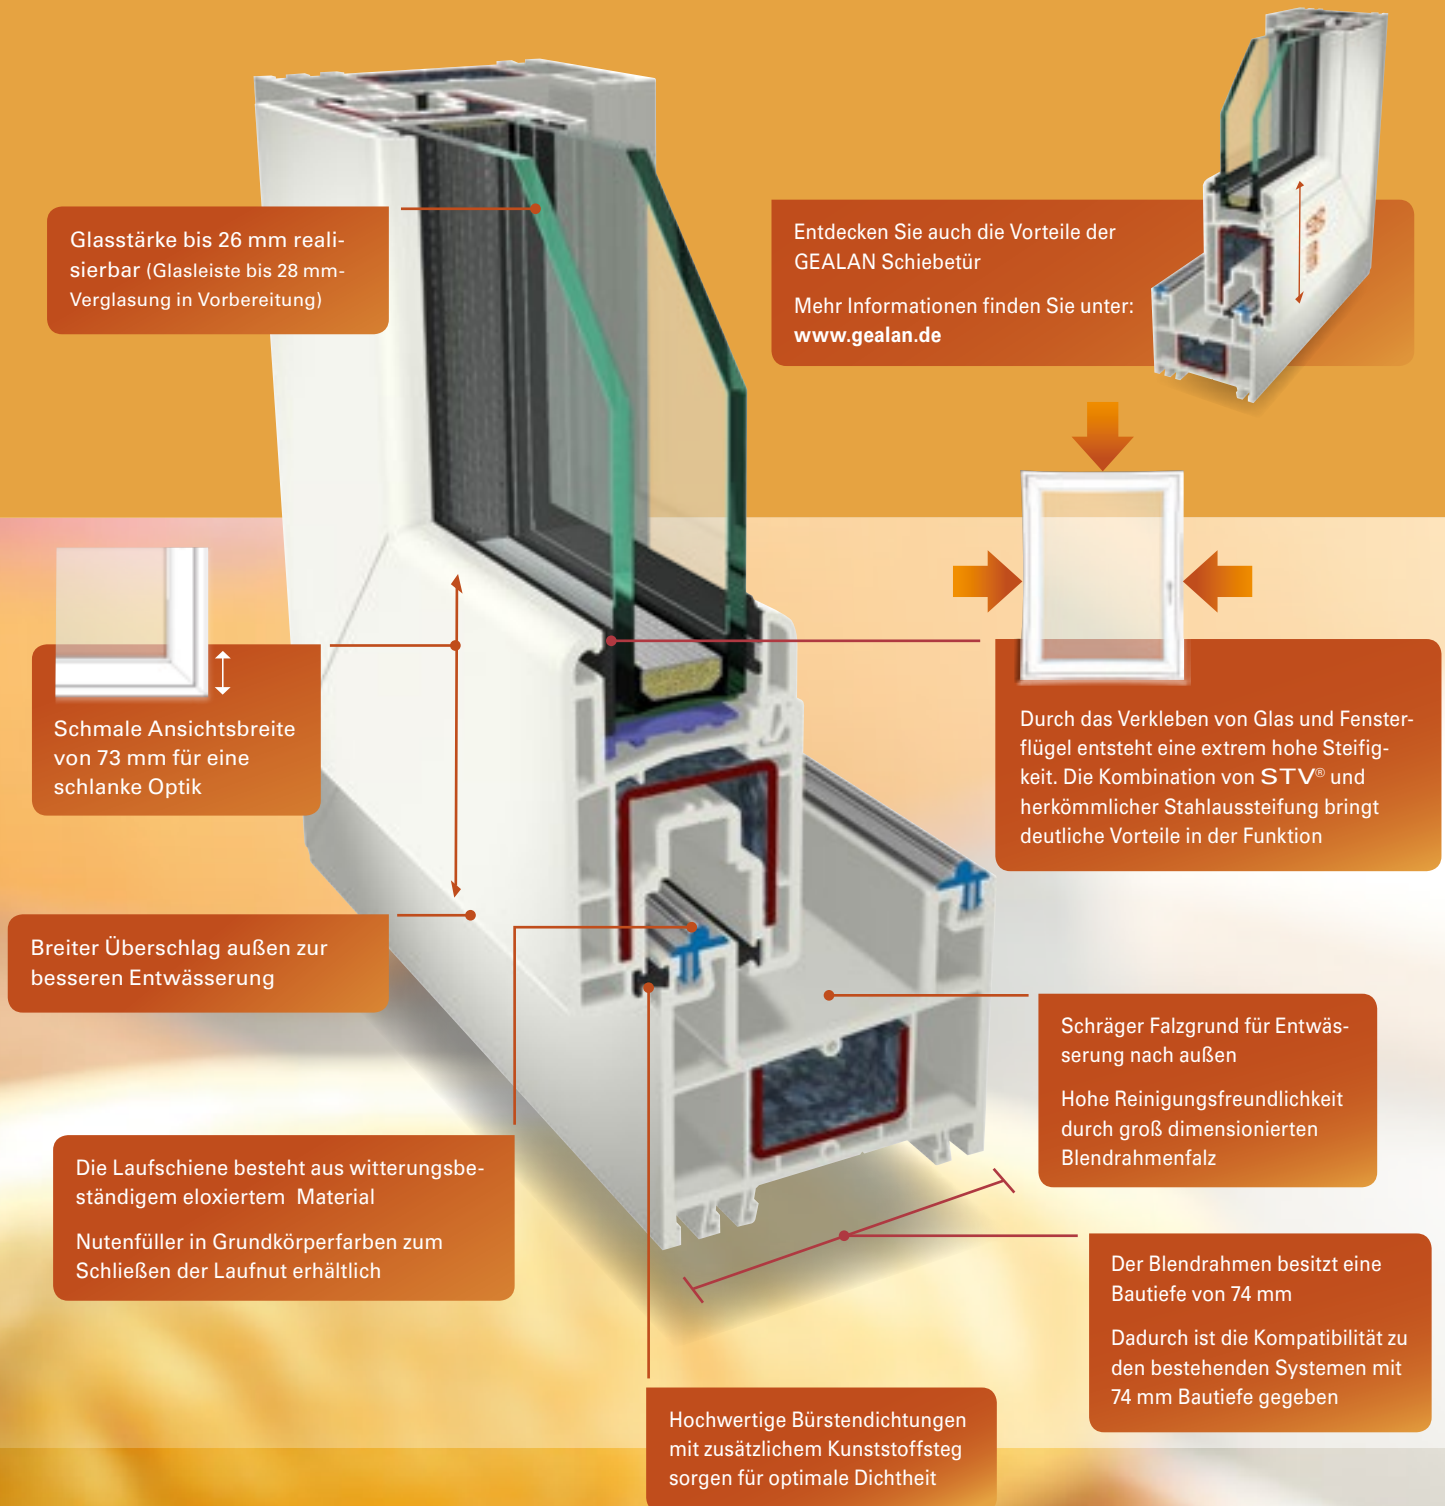

NEU: GEALAN Schiebefenster

stabil
leichtgängig
vielseitig
großdimensioniert
komfortabel

einzigartig
stabil

INNOVATION MIT SYSTEM

Bringen Sie Licht ins Dunkel

Mit dem GEALAN Schiebefenster

Mehr Licht - mehr Luft - mehr Raum. Dieses Motto gilt auch für Schiebefenster. Bei ihnen steht der Fensterflügel nie im Raum, sondern lässt sich selbst bei großen Fensterelementen problemlos und sicher zur Seite schieben.

Für den südeuropäischen Markt wurde auf Basis von 74 mm Bautiefe ein komplett neues Schiebesystem entwickelt. Es besteht aus zwei Flügeln, für Schiebefenster und Schiebetür, einem neuartigen

Rahmen sowie zahlreichen Zubehörprofilen wie Laufschiene, Flügelabdeckleiste mit integrierter Labyrinthfunktion, einer Glasleiste für 24 mm Verglasung und diversen Armierungsprofilen. Beim neuen Schiebesystem ist aufgrund der identischen Fußgeometrie des Blendrahmens die volle Anschlusskompatibilität zu den bestehenden Systemen mit 74 mm Bautiefe gegeben. Dies ermöglicht erstmalig die direkte Kopplung ohne Bautiefen-Versatz.

Breiter Überschlag außen zur besseren Entwässerung

Die Laufschiene besteht aus witterungsbeständigem eloxiertem Material

Nutenfüller in Grundkörperfarbe zum Schließen der Laufnut erhältlich

Durch das Verkleben von Glas und Fensterflügel entsteht eine extrem hohe Steifigkeit. Die Kombination von STV® und herkömmlicher Stahlaussteifung bringt deutliche Vorteile in der Funktion

Hochwertige Bürstendichtungen mit zusätzlichem Kunststoffsteg sorgen für optimale Dichtheit

STV®

Statische-Trocken-Verglasung

Die Statische-Trocken-Verglasung STV® ist eine von GEALAN neu entwickelte Klebtechnik für die Fensterfertigung. Im Gegensatz zu dem sonst üblichen Nass-Klebeverfahren werden damit Glas und Flügelprofil mittels eines speziellen Klebandes trocken verklebt.