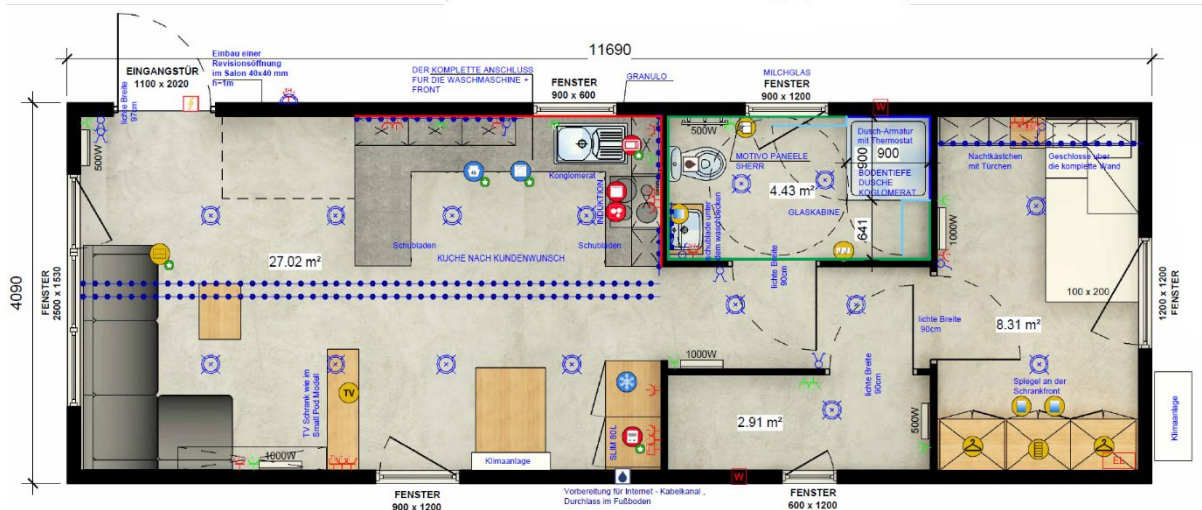

Texel Senior

(11,6 x 4 m; 2 Zimmer)

Seniorenfreundlich und hochwertig

Jetzt 124.148,26 € (Brutto)

inkl. Transport

- Qualität und TÜV geprüft, verzinkter, hochwertiger Stahlrahmen mit Fahrgestell
- Inkl. Möblierung (hochwertige Designer-Küche, Schlafzimmer mit Schrank und Boxspringbett, Wohnraum mit modernem Sofa etc.)
- Elektroheizung und Klimaanlage
- Zusatzisolierung Thermo-Alu Quattro im Fußboden und Dach
- Zusatzisolierung Thermo-Alu Fox in den Wänden
- Breitere Türen und Gang
- Holzfassade aus Sibirischen Lärchenholz
- indirekte LED-Beleuchtung im Wohnzimmer, Küche, Schlafzimmer
- Induktionsherd, Geschirrspüler inkl. Anschluss und Backofen
- Bodengleiche Dusche
- Waschmaschinenanschluss
- Fermacellwände im Wohnbereich