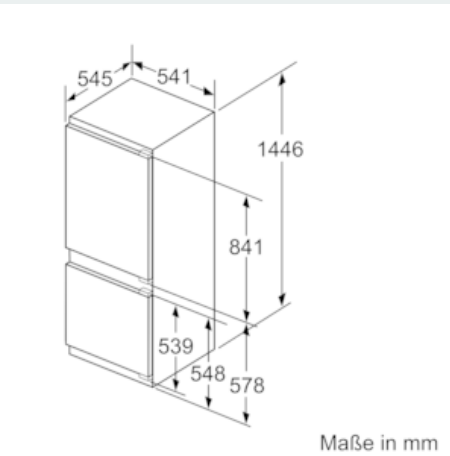

##### Maße

- Nischenmaße (H x B x T): 145.0 cm x 56.0 cm x 55.0 cm
- Gerätemaße (H x B x T): 144.6 cm x 54.1 cm x 54.5 cm

##### Zubehör

**iQ300, Einbau-Kühl-Gefrier-Kombination mit Gefrierbereich unten,  
144.6 x 54.1 cm  
KI67VVF30**

Maßzeichnungen

Maße in mm  
Empfehlung Spaltmaße für Flachscharnier

F	R	X
16-19	0-3	2,5
20	0-1	3
	2-3	2,5
21	0-1	3
	2-3	2,5
22	0	4
	1	3,5
	2-3	3

Die in der Tabelle empfohlenen Spaltmaße sind einzuhalten, um eine kollisionsfreie Öffnung der Gerätetüre zu gewährleisten und Beschädigungen am Küchenmöbel zu vermeiden.

Die angegebenen Möbelmaßmaße gelten für eine Türfuge von 4 mm.

Maße in mm