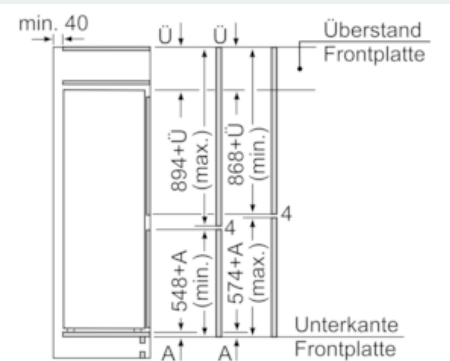

##### Maße

- Nischenmaße (H x B x T): 145.0 cm x 56.0 cm x 55.0 cm
- Gerätemaße (H x B x T): 144.6 cm x 54.1 cm x 54.5 cm

##### Zubehör

**iQ300, Einbau-Kühl-Gefrier-Kombination mit Gefrierbereich unten,  
144.6 x 54.1 cm  
KI67VVF30**

Maßzeichnungen

Maße in mm  
Empfehlung Spaltmaße für Flachscharnier

F	R	X
16-19	0-3	2,5
20	0-1	3
	2-3	2,5
21	0-1	3
	2-3	2,5
22	0	4
	1	3,5
	2-3	3

Die in der Tabelle empfohlenen Spaltmaße sind einzuhalten, um eine kollisionsfreie Öffnung der Gerätetüre zu gewährleisten und Beschädigungen am Küchenmöbel zu vermeiden.

Die angegebenen Möbelmaßmaße gelten für eine Türfuge von 4 mm.

Maße in mm