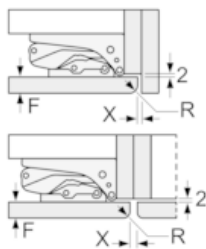

##### Maße

- Nischenmaße (H x B x T): 145.0 cm x 56.0 cm x 55.0 cm
- Gerätemaße (H x B x T): 144.6 cm x 54.1 cm x 54.5 cm

##### Zubehör

**iQ300, Einbau-Kühl-Gefrier-Kombination mit Gefrierbereich unten,  
144.6 x 54.1 cm  
KI67VVF30**

Maßzeichnungen

Maße in mm  
Empfehlung Spaltmaße für Flachscharnier

F	R	X
16-19	0-3	2,5
20	0-1	3
	2-3	2,5
21	0-1	3
	2-3	2,5
22	0	4
	1	3,5
	2-3	3