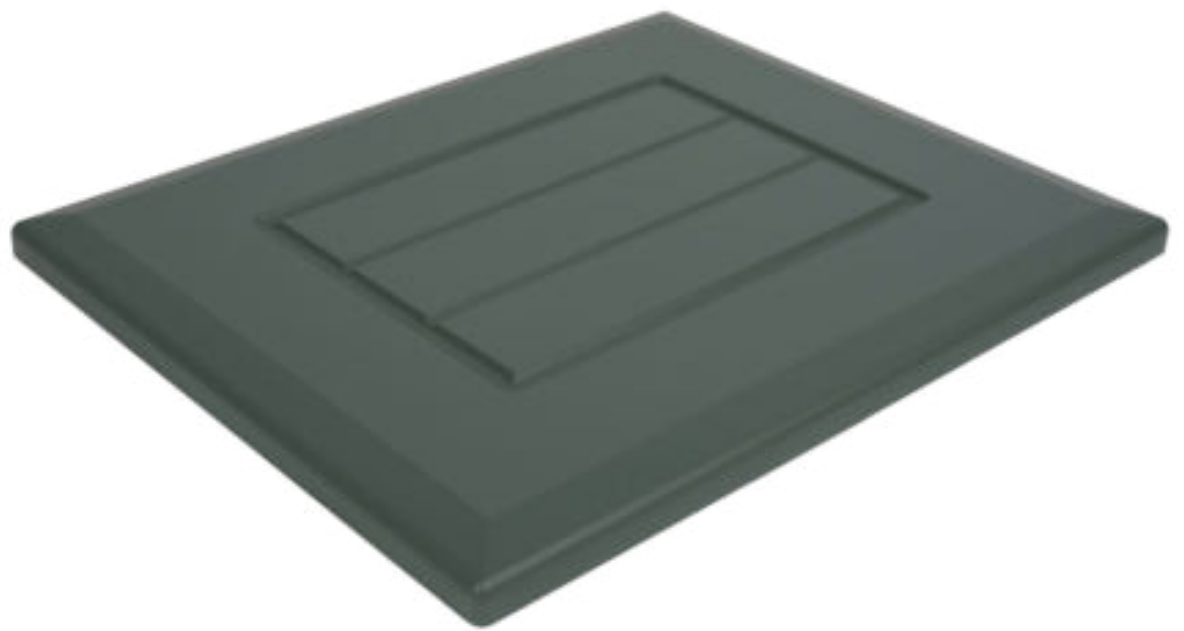

SKANDINAVISCHES KÜCHE

- MDF Platte foliert
- pflegeleicht
- geschlossene Oberfläche (keine PP-Kante)
- kratz- und stoßfest
- viele Landhaus Muster und Farben

Skandinavischen Style Landhaus-Küchenfronten mit dezenteren Fräsungen in 4 Farben. Unsere Küchenfronten sind nicht nur optisch ansprechend, sondern auch sehr robust. Die Küchenfronten bestehen aus MDF, welches in hochwertigen Küchen verbaut wird. Diese Küche befindet sich in Preisgruppe 2.