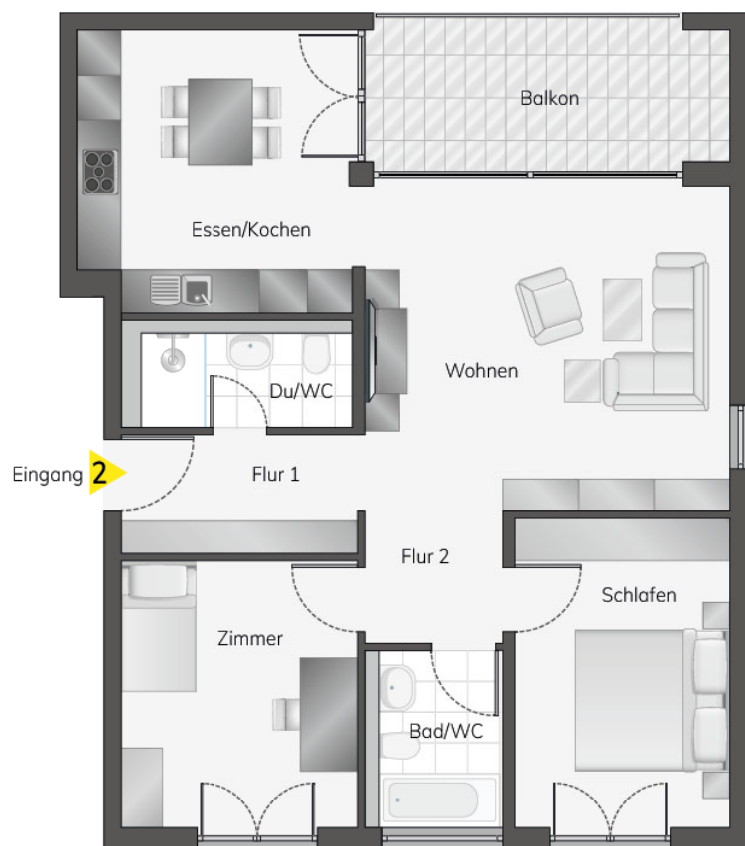

WOHNUNG 2

1. OBERGESCHOSS

3½-Zimmer

87,48 m²

Wohnen	23,81 m ²
Essen/Kochen	15,00 m ²
Schlafen	13,13 m ²
Zimmer	12,57 m ²
Du/WC	4,19 m ²
Bad/WC	3,82 m ²
Flur 1	5,99 m ²
Flur 2	3,55 m ²
Balkon 10,43 m ² -50%	5,42 m ²
Wohnfläche gesamt	87,48 m²

Ansicht West
1. OG | Wohnung 2

Ansicht Süd
1. OG | Wohnung 2

Ansicht Nord
1. OG | Wohnung 2

Draufsicht
1. OG | Wohnung 2

Maßstab: 1:100

1m 5m

Unverbindliche Illustration, Grundrissänderungen vorbehalten.