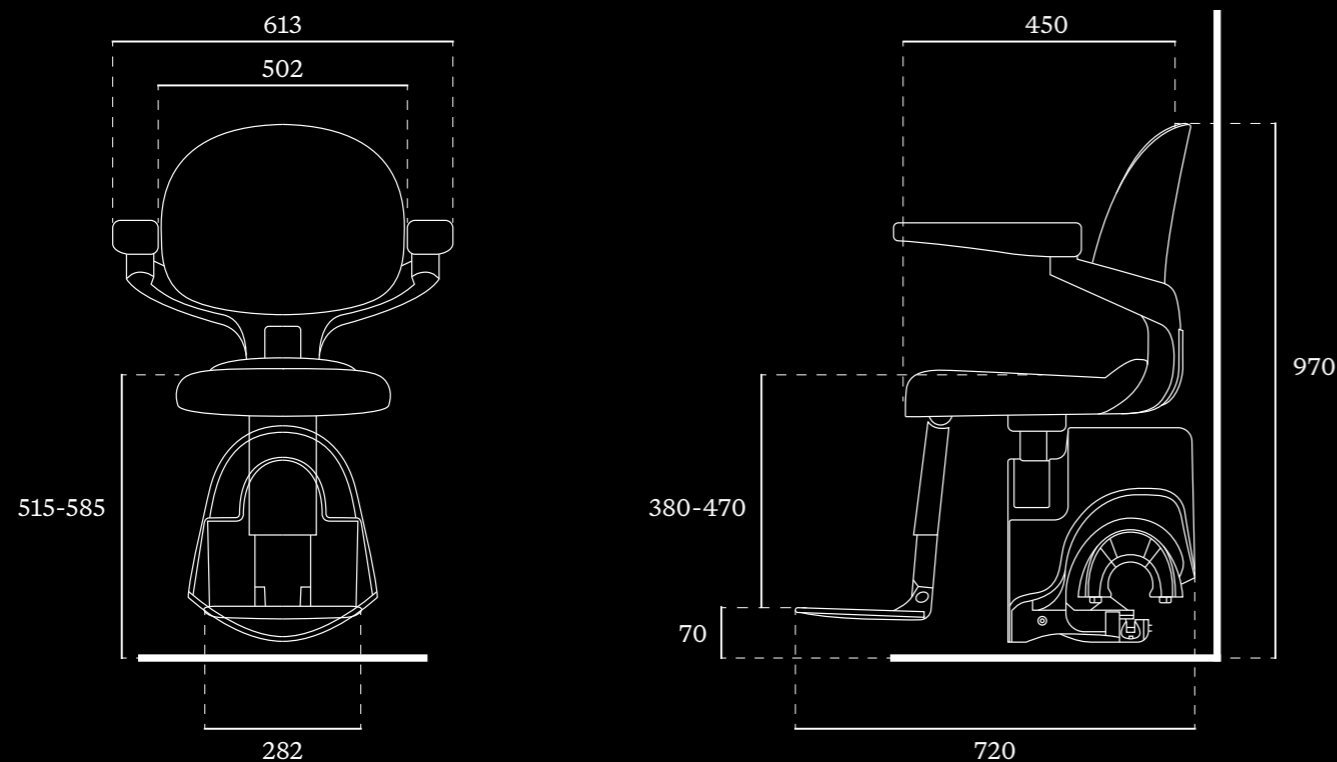

TECHNISCHE SPEZIFIKATIONEN

NACH HÖCHSTEN STANDARDS ZERTIFIZIERT

SPEZIFIKATION

Geschwindigkeit	Max. 0,15 m/s
Antriebsart	Zahnstangenantrieb
Motor (Watt)	350 W
Tragkraft	125 kg
Automatische Stoppfunktion	Ja
Treppenneigung	Bis zu 72°
Funktion	Armlehnerkennung und klappbare Joystick-Steuerung serienmäßig
Batterien	2 × 12-V-Batterien, insgesamt 24 V
Zertifizierung	Maschinenrichtlinie 2006/42/EG EN 81-40
Modellcode	RP00-CU
Automatische Stoppfunktion	Ja
Fußstütze	Erhältlich in 2 Größen Einstellbar auf 5 Positionen
Sitzhöhe	Einstellbar auf 4 Positionen 515- 585 mm (vom Boden bis zur Sitzoberkante)

22

23