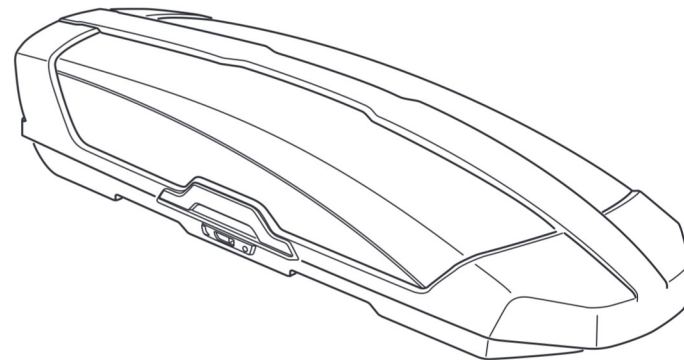

EN Roof box for roof-mounted racks
DE Dachbox für Dachträger
FR Coffre pour barres de toit
NL Dakkoffer
IT Box da tetto per portapacchi da installare sul tetto
ES Cofre portaequipajes para barras de techo
PT Caixa bagageira para barras de tejadilho
SV Takbox för takmonterade räcken
DK Tagboks til tagbøjler
NO Takboks til takmonterte stativer
FI Katolle asennettaviin telineisiin sopiva kuljetuslaatikko
ET Katusele paigaldatav katuseboks
LV Jumta kaste uz jumta uzstādāmiem bagāžniekiem
LT Ant stogo tvirtinamų skersinių bagažinės
PL Box dachowy na bagażnik montowany na dachu
RU Грузовой бокс на крышу автомобиля
UK Вантажний бокс для багажників для даху
BG Кутия за багаж за релси, монтирани върху покрива
CS Střešní box pro montáž na střechu
SK Strešný box na strešné nosiče

SL Strešni kovček za strešne prtljažnike
HR/BIH Krovna kutija za krovne nosače
RO Portbagaj de acoperiș pentru cadru de bare montate pe acoperiș
HU Tetőre szerelhető tetőbox
EL Μπαγκαζιέρα οροφής για μπάρες οροφής
TR Araç üstüne bağlanan raflar için tavan kutusu
HE תא חפצים לagg הרכב
AR صندوق سقف للحوامل المثبتة على السقف
ZH 用于车顶架的车顶箱
JA ルーフマウント型ラック用ルーフボックス
KO 루프 장착 랙 루프 박스
TH กล่องบนหลังคาสำหรับแร็คหลังคา

x1

x1

x3

x2