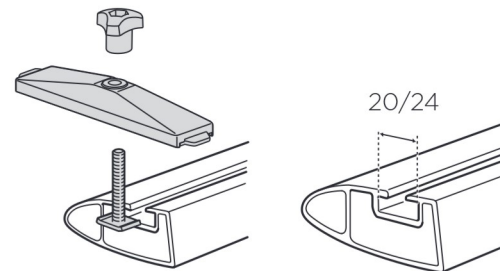

Thule T-track Adapter

696600 → 24x30 mm

697600 → 20x27 mm