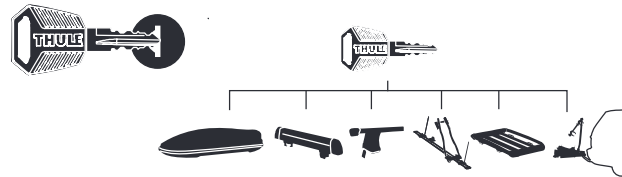

EN Accessories	DK Tilbehør	UK Аксессуары	EL Εξαρτήματα
DE Zubehör	NE Tilbehør	BG Принадлежности	TR Aksesuarlar
FR Accessoires	FI Lisävarusteet	CS Doplnky	AR الملحقات
NL Accessoires	ET Lisavarustus	SK Príslušenstvo	HE אביזרים
IT Accessori	LV Piederumi	SL Dodatki	ZH 附件
ES Accesorios	LT Priedai	HR/BiH Dodaci	JA アクセサリー
PT Acessórios	PL Akcesoria	RO Accesorii	KO 액세서리
SV Tillbehör	RU Аксессуары	HU Tartozékok	TH อุปกรณ์เสริม

Thule One-Key System