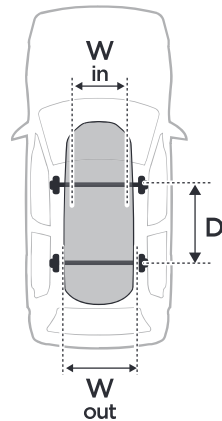

Thule T-track Adapter

696600

697600

	D Min*	D Max*	W in*	W out*	H*	R Min*
M	560	930	755	865	460	1198
Sport	560	930	565	675	430	1250
L	560	930	785	895	440	1290
XL	560	930	805	915	440	1347
XXL	560	930	840	950	470	1440
Alpine	560	930	840	950	350	1417

*mm