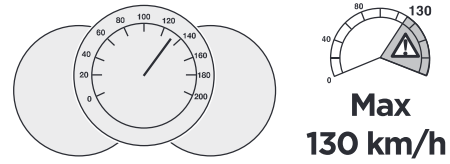

x1

x1

x3

x2

**i**

Sport	16 kg
M	17,5 kg
L	20 kg
XL	23,5 kg
XXL	25,5 kg
Alpine	25,5 kg

### Thule T-track Adapter

696600

697600

	D Min*	D Max*	W in*	W out*	H*	R Min*
M	560	930	755	865	460	1198
Sport	560	930	565	675	430	1250
L	560	930	785	895	440	1290
XL	560	930	805	915	440	1347
XXL	560	930	840	950	470	1440
Alpine	560	930	840	950	350	1417