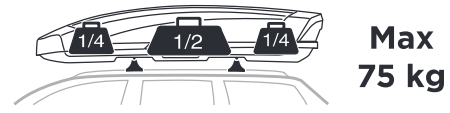

x1

x1

x3

x2

**i**

Sport	16 kg
M	17,5 kg
L	20 kg
XL	23,5 kg
XXL	25,5 kg
Alpine	25,5 kg

### Thule T-track Adapter

696600

697600

	D Min*	D Max*	W in*	W out*	H*	R Min*
M	560	930	755	865	460	1198
Sport	560	930	565	675	430	1250
L	560	930	785	895	440	1290
XL	560	930	805	915	440	1347
XXL	560	930	840	950	470	1440
Alpine	560	930	840	950	350	1417