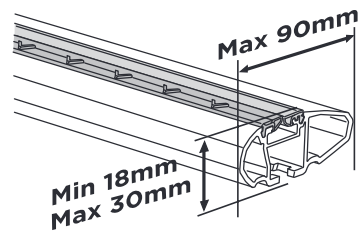

x1

x1

x3

x2

**i**

Sport	16 kg
M	17,5 kg
L	20 kg
XL	23,5 kg
XXL	25,5 kg
Alpine	25,5 kg

### Thule T-track Adapter

696600

697600

	D Min*	D Max*	W in*	W out*	H*	R Min*
M	560	930	755	865	460	1198
Sport	560	930	565	675	430	1250
L	560	930	785	895	440	1290
XL	560	930	805	915	440	1347
XXL	560	930	840	950	470	1440
Alpine	560	930	840	950	350	1417