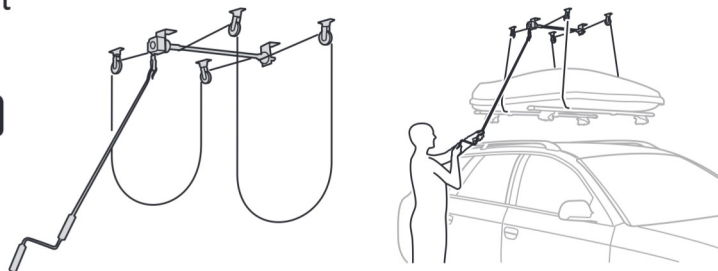

Thule MultiLift

572004

Thule Box Ski Carrier Adapter

694600 → Sport

694800 → M/L

694900 → XL/XXL/Alpine