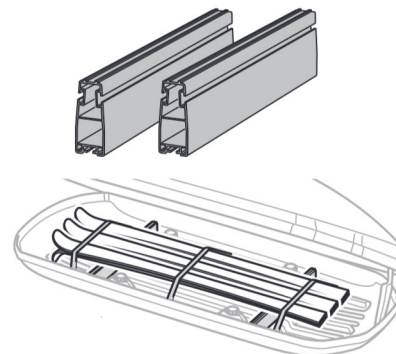

### Thule Box Ski Carrier Adapter

**694600** → Sport

**694800** → M/L

**694900** → XL/XXL/Alpine