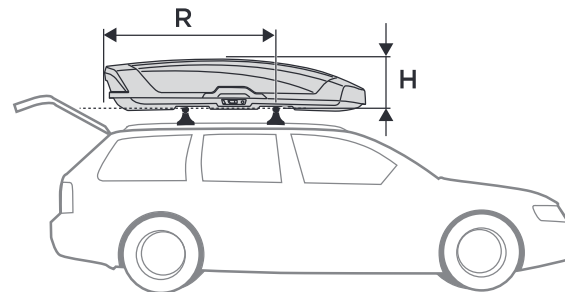

Thule T-track Adapter

696600

697600

	D Min*	D Max*	W in*	W out*	H*	R Min*
M	560	930	755	865	460	1198
Sport	560	930	565	675	430	1250
L	560	930	785	895	440	1290
XL	560	930	805	915	440	1347
XXL	560	930	840	950	470	1440
Alpine	560	930	840	950	350	1417

*mm