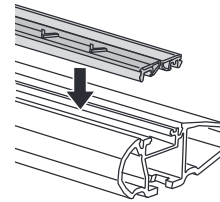

x1

x1

x3

x2

**i**

Sport	16 kg
M	17,5 kg
L	20 kg
XL	23,5 kg
XXL	25,5 kg
Alpine	25,5 kg

### Thule T-track Adapter

696600

697600

	D Min*	D Max*	W in*	W out*	H*	R Min*
M	560	930	755	865	460	1198
Sport	560	930	565	675	430	1250
L	560	930	785	895	440	1290
XL	560	930	805	915	440	1347
XXL	560	930	840	950	470	1440
Alpine	560	930	840	950	350	1417