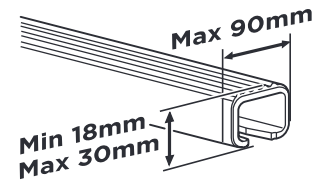

x1

x1

x3

x2

**i**

Sport	16 kg
M	17,5 kg
L	20 kg
XL	23,5 kg
XXL	25,5 kg
Alpine	25,5 kg

### Thule T-track Adapter

696600

697600

	D Min*	D Max*	W in*	W out*	H*	R Min*
M	560	930	755	865	460	1198
Sport	560	930	565	675	430	1250
L	560	930	785	895	440	1290
XL	560	930	805	915	440	1347
XXL	560	930	840	950	470	1440
Alpine	560	930	840	950	350	1417