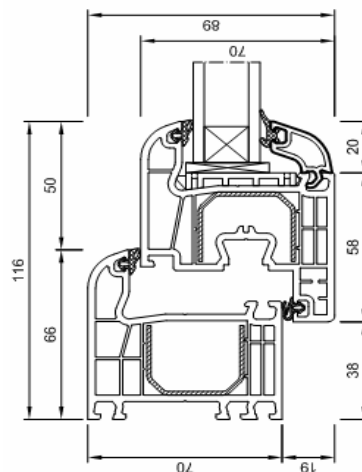

**Preisbeispiel**

276 € B x H: 95 x 135 je 276 €  
 auf Anfrage

**Dreh-Kipp Balkontür, einflügelig, anthrazit, Maßanfertigung im cm-Raster**

Art.-Nr.: 901052

| B   | 80    | 90    | 100   | 110   | 120   |
|-----|-------|-------|-------|-------|-------|
| H   |       |       |       |       |       |
| 180 | 314 € | 328 € | 342 € |       |       |
| 190 | 324 € | 338 € | 352 € | 367 € |       |
| 200 | 333 € | 347 € | 363 € | 378 € | 394 € |
| 210 | 342 € | 358 € | 373 € | 389 € | 404 € |
| 220 | 352 € | 367 € | 384 € | 401 € | 417 € |