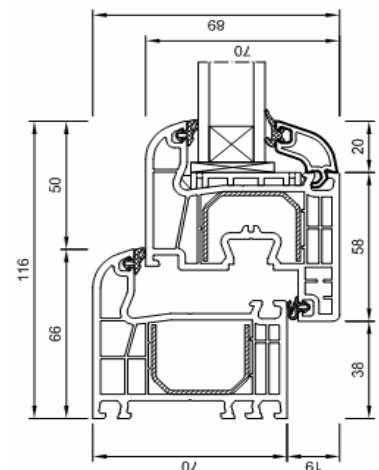

Dreh-Kipp Fenster, einflügelig, weiß, Maßanfertigung im cm-Raster

Art.-Nr.: 900126

B	50	60	70	80	90	100	110	120	130	140	150
H											
50	105 €	113 €	120 €	127 €	138 €	149 €	155 €	163 €			
60	113 €	121 €	128 €	135 €	146 €	158 €	165 €	173 €			
70	120 €	128 €	136 €	143 €	155 €	167 €	175 €	183 €			
80	127 €	135 €	143 €	152 €	163 €	175 €	185 €	193 €			
90	134 €	143 €	152 €	161 €	172 €	185 €	194 €	203 €			
100	153 €	162 €	171 €	183 €	196 €	209 €	218 €	228 €	237 €		
110	160 €	170 €	179 €	192 €	204 €	218 €	228 €	237 €	245 €	255 €	
120	167 €	177 €	187 €	200 €	213 €	227 €	237 €	247 €	257 €	267 €	277 €
130	174 €	184 €	195 €	208 €	220 €	236 €	247 €	257 €	266 €	277 €	287 €
140	182 €	192 €	203 €	217 €	231 €	245 €	257 €	267 €	278 €	289 €	301 €
150	188 €	200 €	211 €	225 €	239 €	254 €	265 €	277 €	289 €	299 €	310 €
160	196 €	208 €	219 €	234 €	249 €	264 €	275 €	287 €	299 €	310 €	322 €
170	211 €	224 €	236 €	256 €	270 €	283 €	295 €	308 €	320 €	332 €	344 €