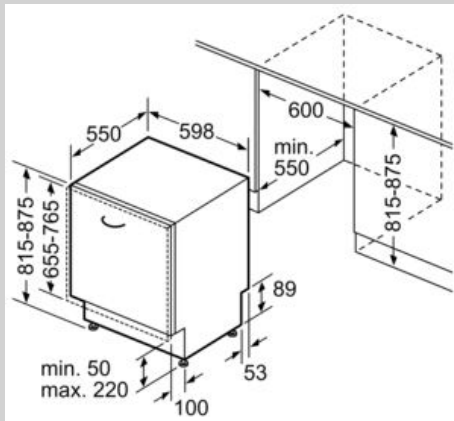

N 50, Vollintegrierter Geschirrspüler, 60 cm
S713Q60X3E

Maßzeichnungen

Maße in mm