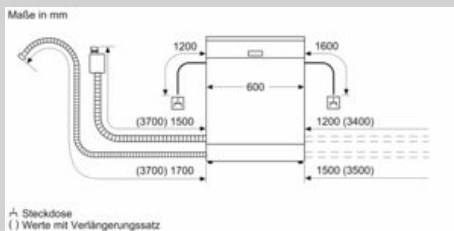

N 50, Vollintegrierter Geschirrspüler, 60 cm
S713Q60X3E

Maßzeichnungen