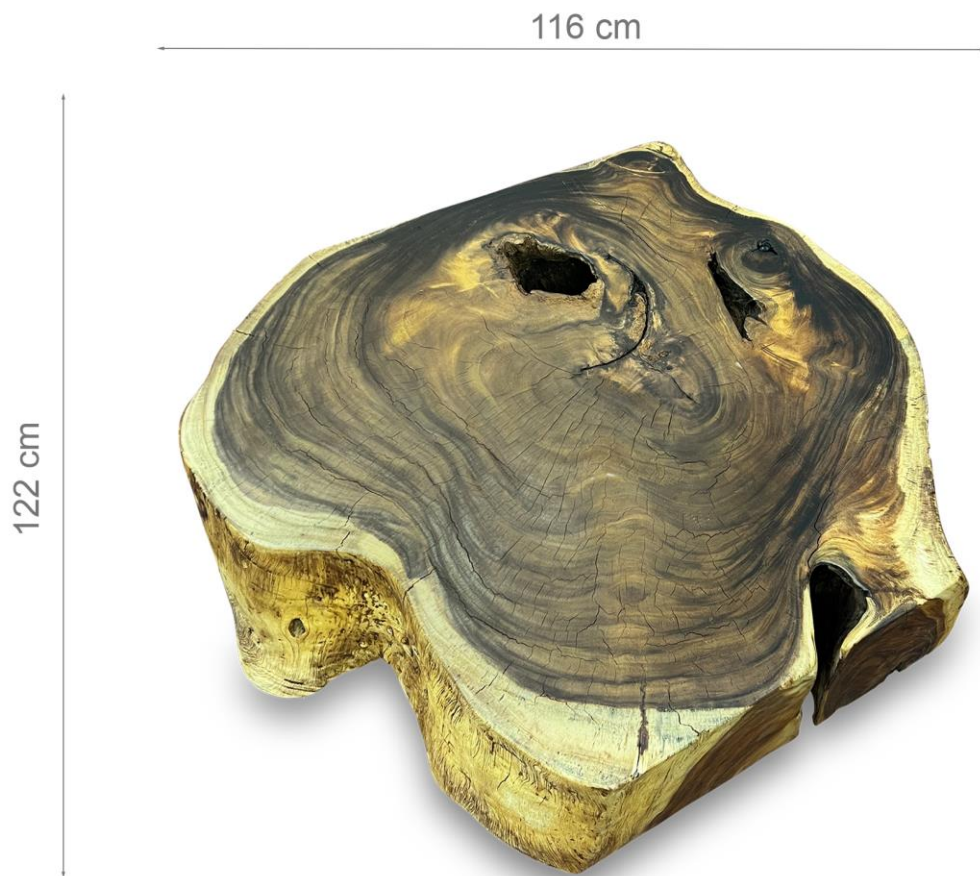

Suar Konsole 1
122 x 116 x 42 cm

Suar Konsole 1-1
122 x 116 x 42 cm

Suar Konsole 1-2
122 x 116 x 42 cm

Suar Konsole 1-3
122 x 116 x 42 cm

Suar Konsole 1-4
122 x 116 x 42 cm

Suar Konsole 2
162 x 116 x 46

Suar Konsole 2-1
162 x 116 x 46

Suar Konsole 2-2
162 x 116 x 46

Suar Konsole 2-3
162 x 116 x 46

Suar Konsole 2-4
162 x 116 x 46

Suar Konsole 3
116 x 142 x 46

Suar Konsole 3-1
116 x 142 x 46