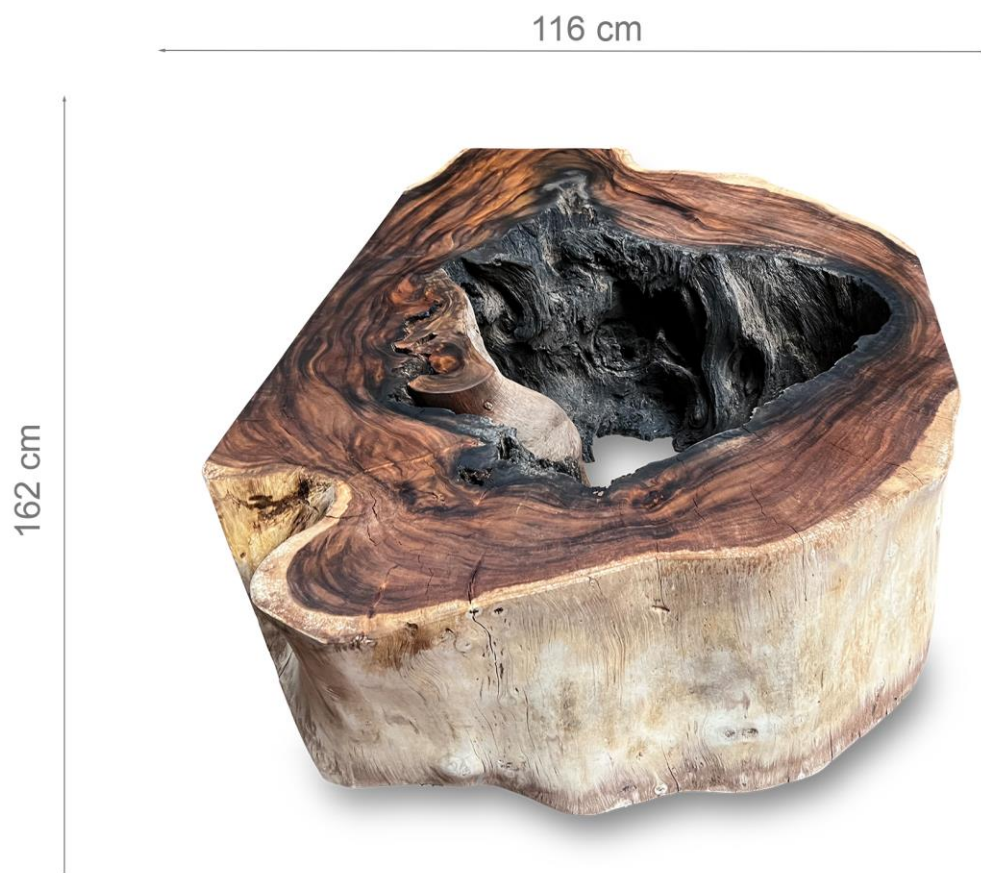

Suar Konsole 1
122 x 116 x 42 cm

Suar Konsole 1-1
122 x 116 x 42 cm

Suar Konsole 1-2
122 x 116 x 42 cm

Suar Konsole 1-3
122 x 116 x 42 cm

Suar Konsole 1-4
122 x 116 x 42 cm

Suar Konsole 2
162 x 116 x 46

Suar Konsole 2-1
162 x 116 x 46

Suar Konsole 2-2
162 x 116 x 46

Suar Konsole 2-3
162 x 116 x 46

Suar Konsole 2-4
162 x 116 x 46

Suar Konsole 3
116 x 142 x 46

Suar Konsole 3-1
116 x 142 x 46