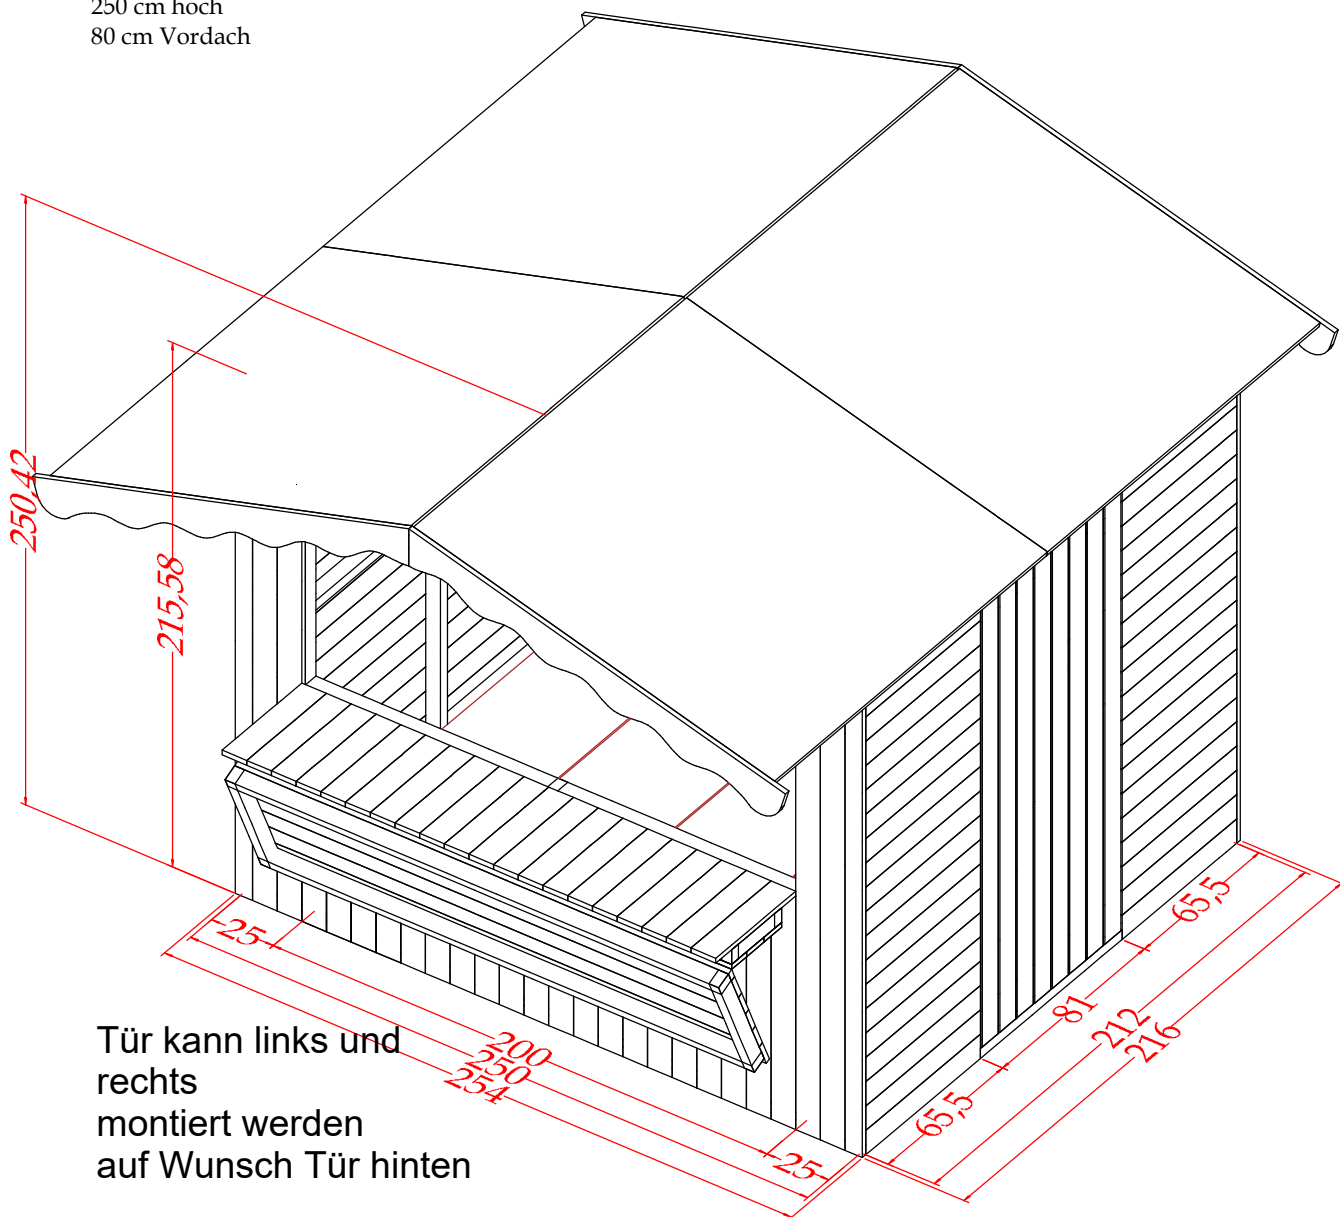

VERKAUFSTAND 2521
aus 20 mm Profilholz
Riegel 4 x 6 cm stark
254 cm breit
212 cm tief
250 cm hoch
80 cm Vordach

AMEYER

Blockhäuser nach Maß

Tel. 05746 920312 Fax 05746 920111
www.ambl.info Mail: post@ambl.info

Tür kann links und
rechts
montiert werden
auf Wunsch Tür hinten