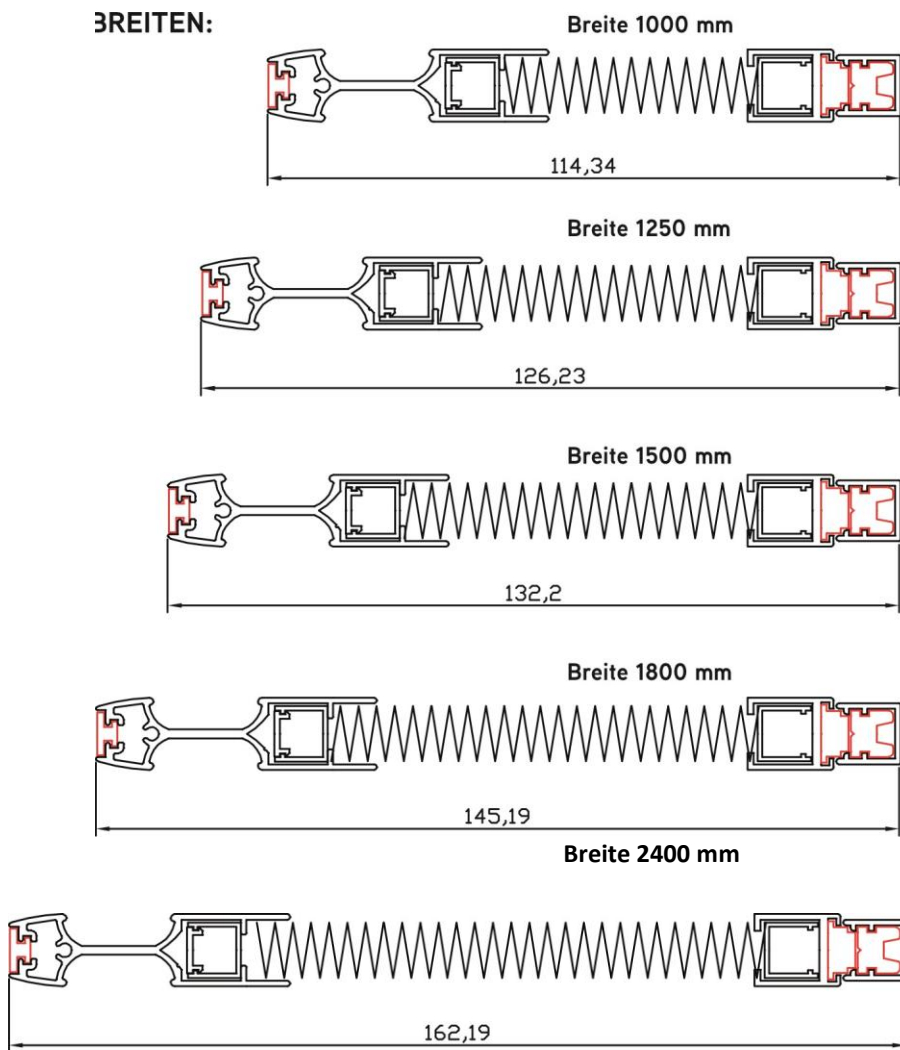

MICR013

DAS SCHMALSTE INSEKTENSCHUTZPLISSEE ALLER ZEITEN!

**NUR 13 mm
EINBAUTIEFE!**

SIE HABEN KEINEN PLATZ? WIR HABEN DIE MICRO13!

Die immer schlanker werdenden Formen im Fensterbau erfordern innovative und hochentwickelte Insektenschutzlösungen. Minimal und kompakt. So ist die Micro13. Mit nur 13 mm Einbautiefe das schmalste Insektenschutzplissee aller Zeiten. Ganz gleich ob mit oder ohne Einbaurahmen – diese Variante benötigt immer nur 13 mm. Hiermit kommen Sie in den häufigsten Fällen zwischen Rolladenführung und Blendrahmen.

- geeignet für Fenster und Türen
- lauffuhige Bedienung durch Fadenführung
- einfache Installation und Montage
- untere Führungsschiene nur 5 mm
- einteilig bis 2,40 m, zweiteilig bis 4,80 m ausziehbar
- max. Höhe 3,20 m
- Lieferbar in allen RAL-Farben

MICR013

PAKETBREITEN:

3REITEN:

Ihr Fachhändler: