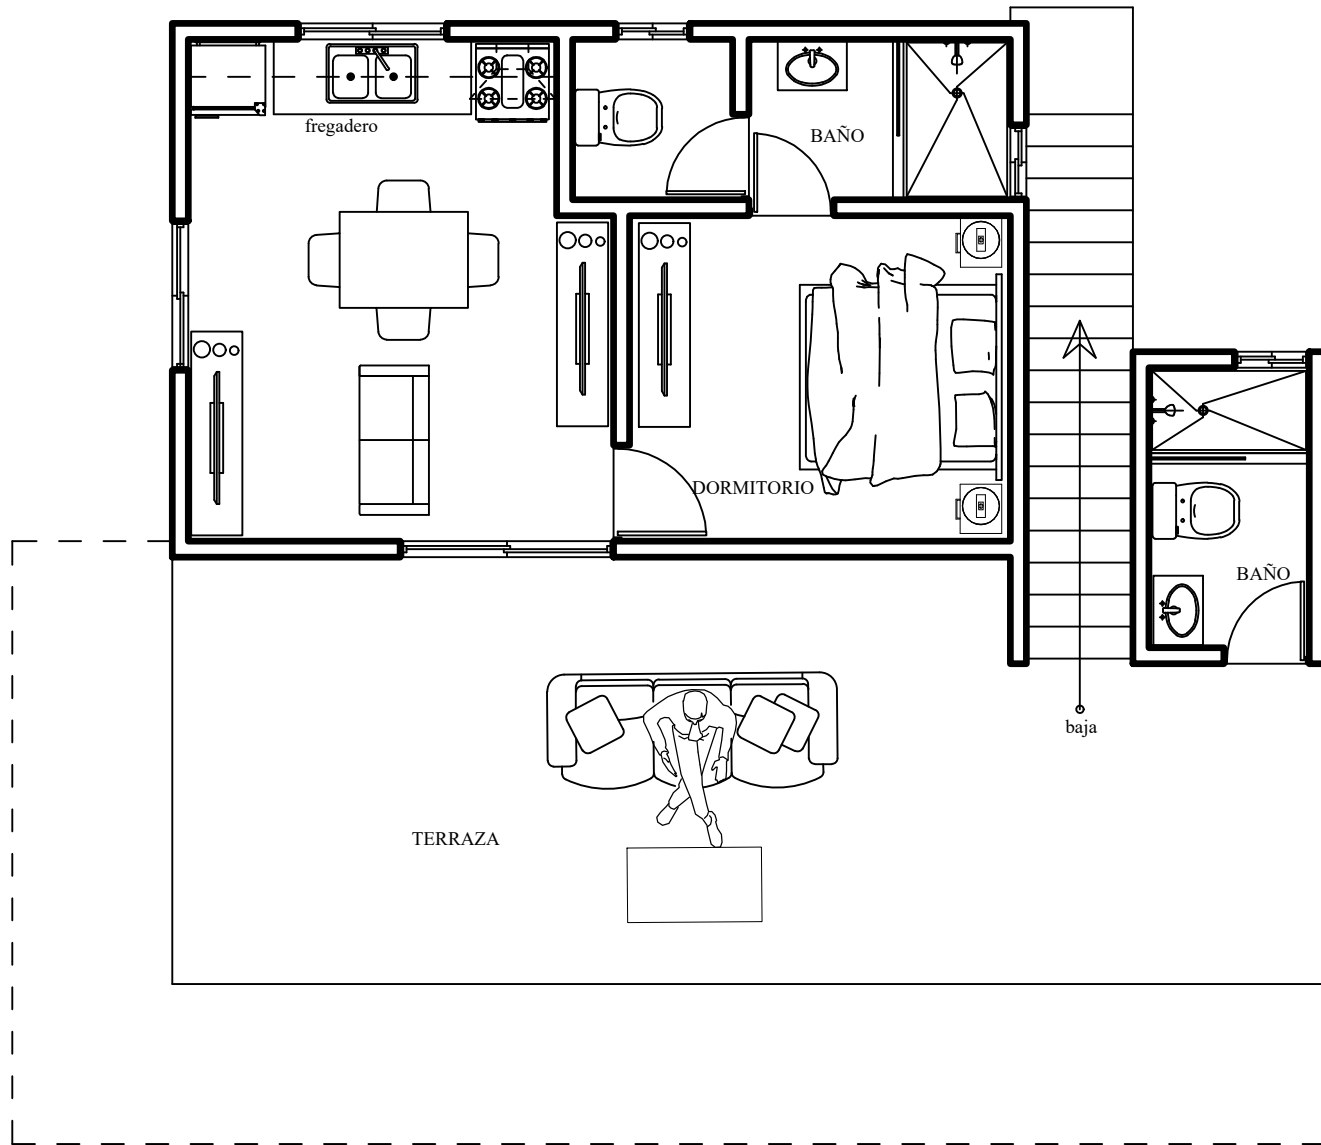

LOTTE 48
ET

LOTE 47 / PARZELLE 47
AREA/ GEBIET
765.30 MT2

1er nivel casa 60 mt²

2do nivel casa 60 mt2

1er nivel casa 40 mt²

2do nivel casa 40 mt²

1er nivel casa 40 mt²

2do nivel casa 40 mt2