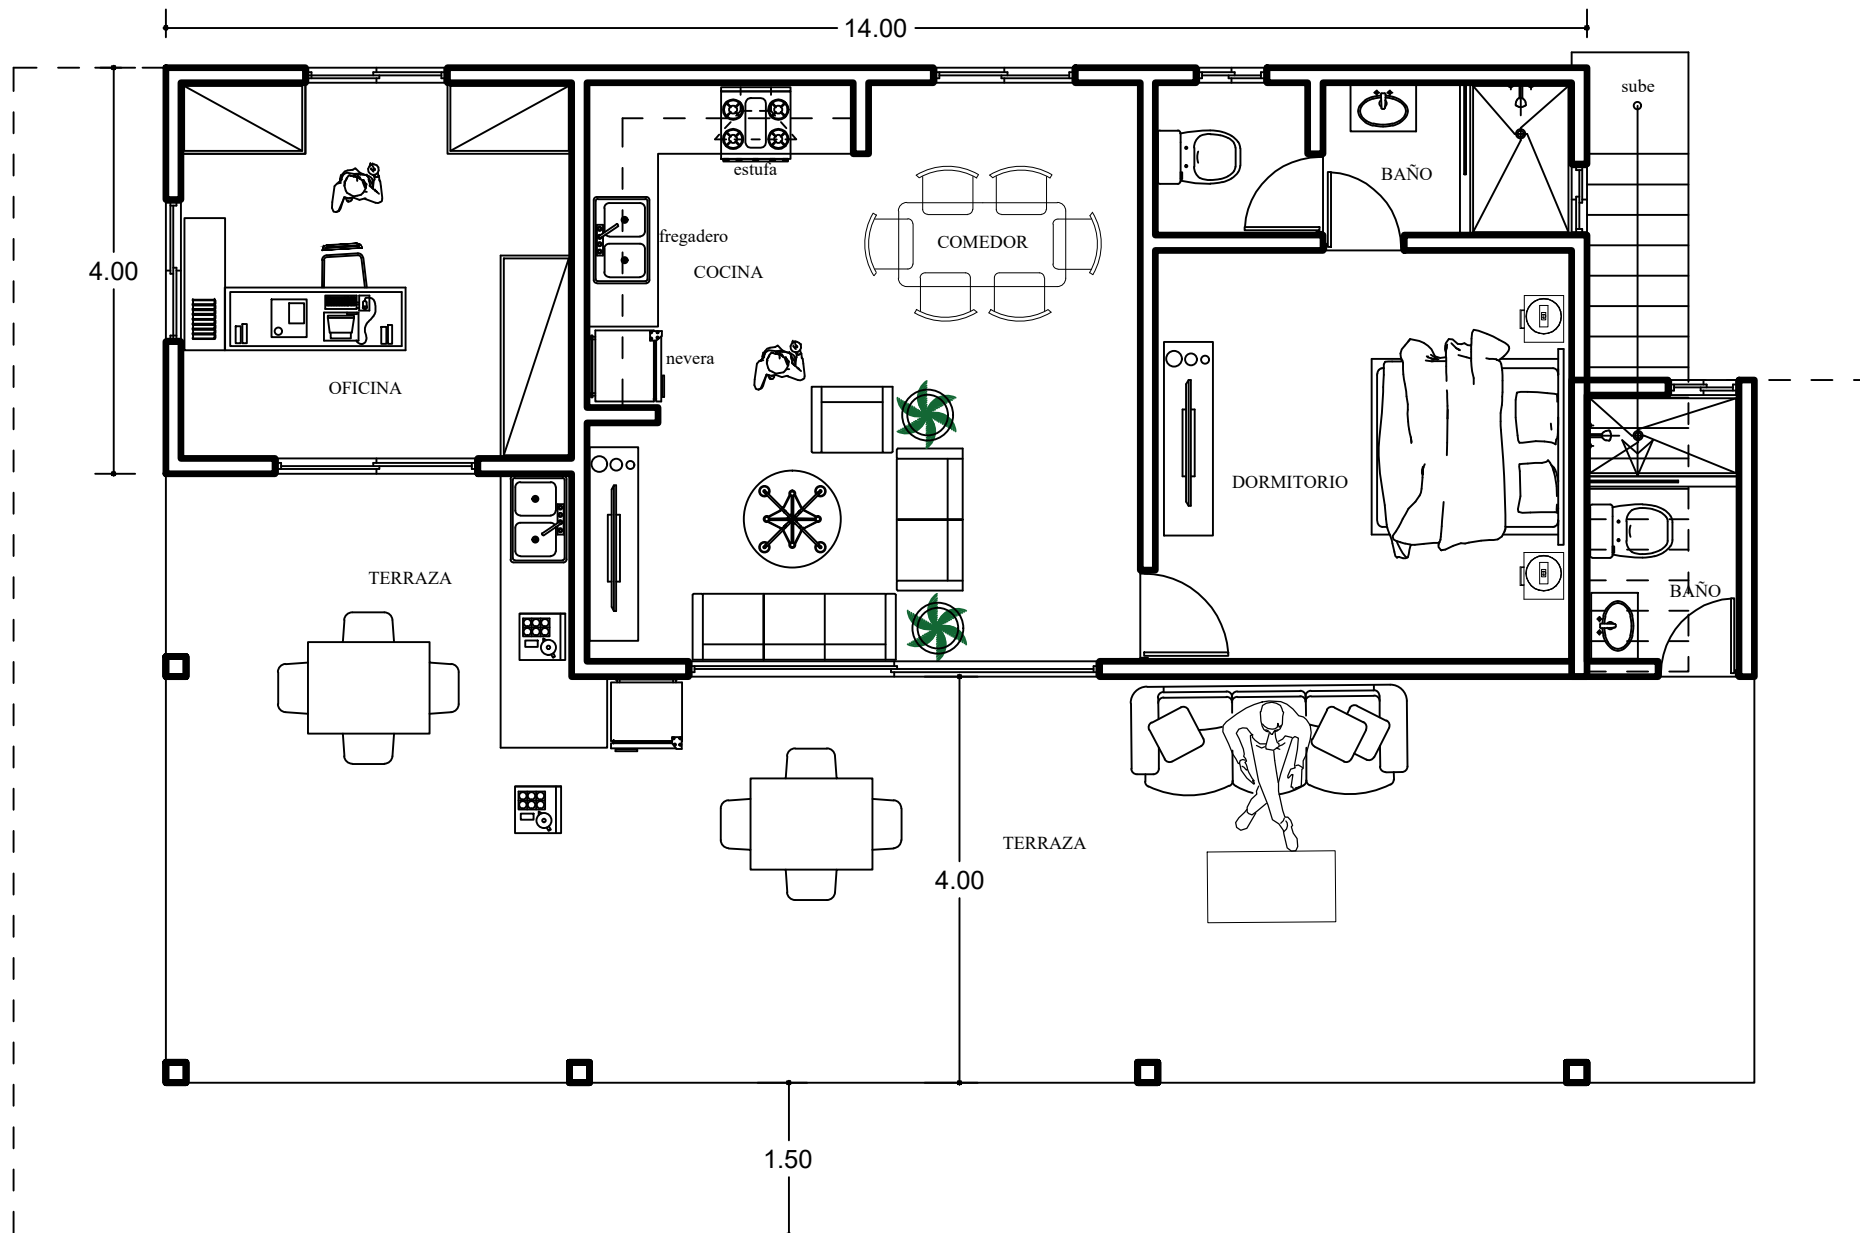

LOTTE 48
ET

LOTE 47 / PARZELLE 47
AREA/ GEBIET
765.30 MT2

1er nivel casa 60 mt²

2do nivel casa 60 mt2

1er nivel casa 40 mt²

2do nivel casa 40 mt²

1er nivel casa 40 mt²

2do nivel casa 40 mt2