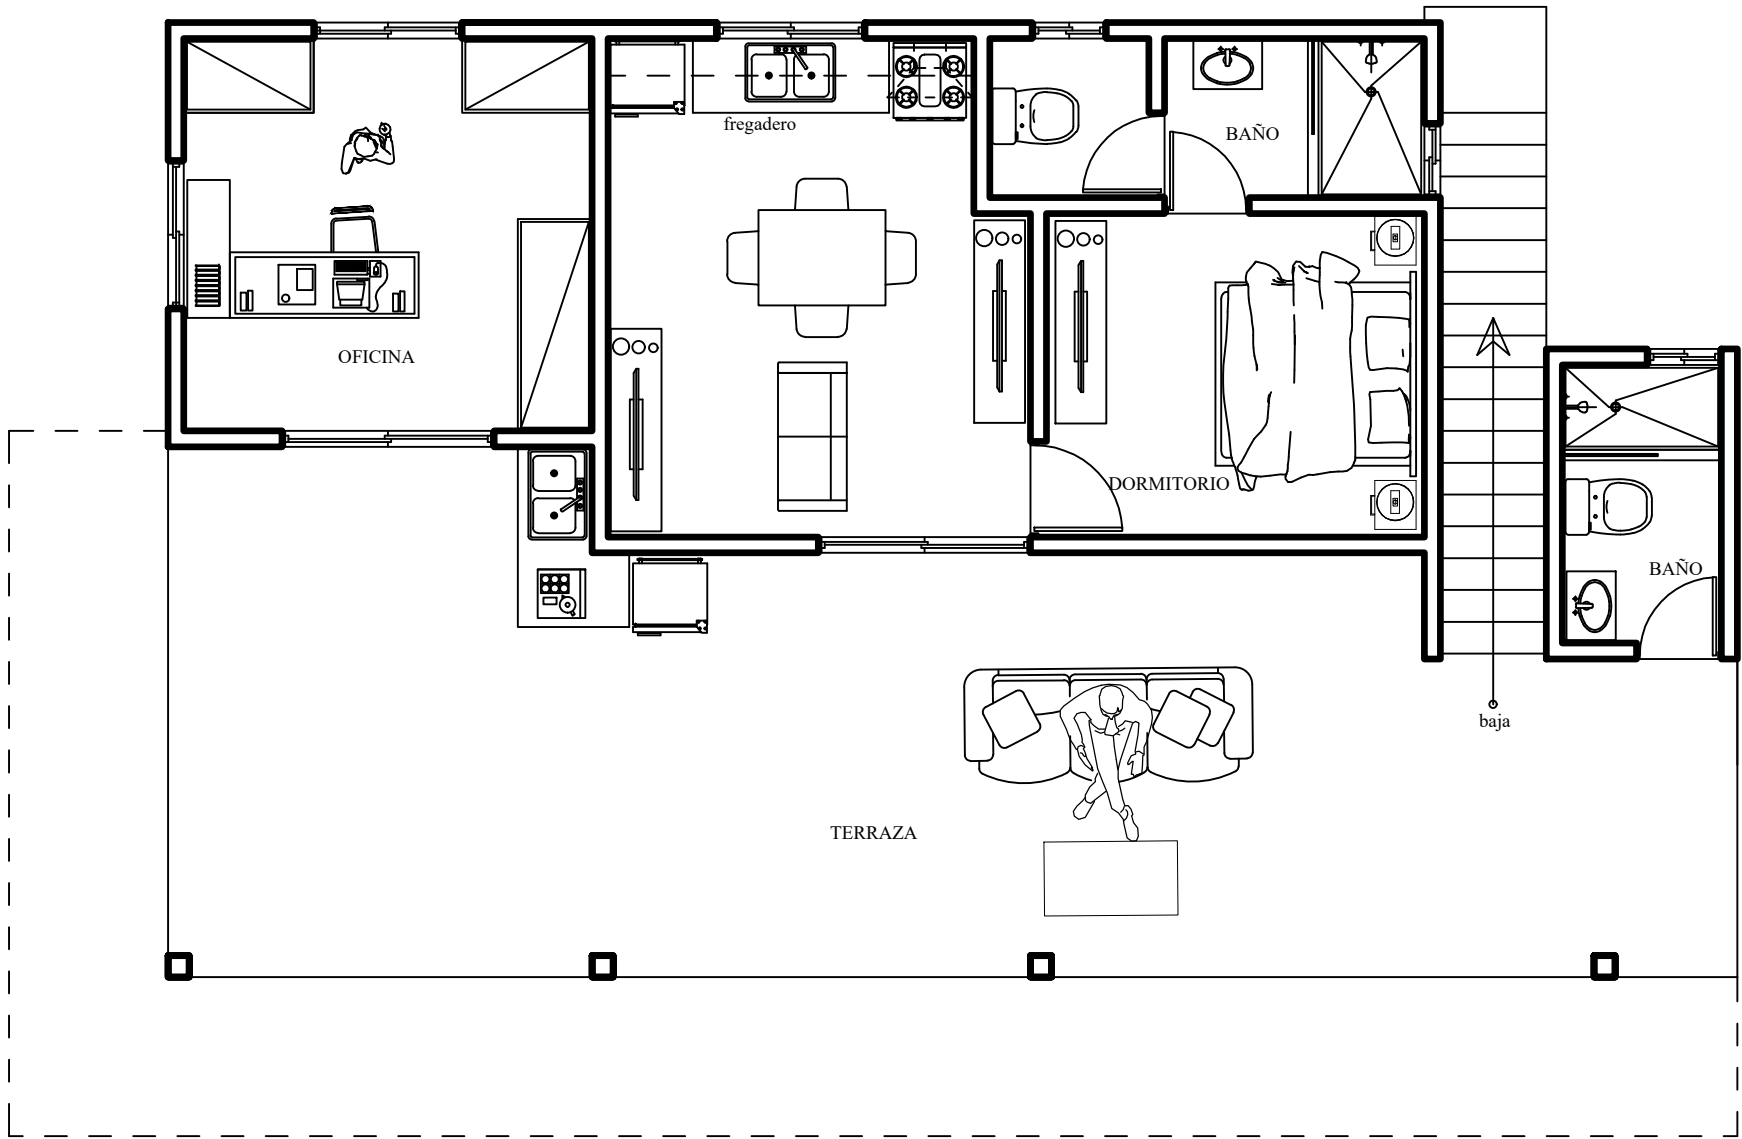

LOTTE 48
ET

LOTE 47 / PARZELLE 47
AREA/ GEBIET
765.30 MT2

1er nivel casa 60 mt²

2do nivel casa 60 mt2

1er nivel casa 40 mt²

2do nivel casa 40 mt²

1er nivel casa 40 mt²

2do nivel casa 40 mt2