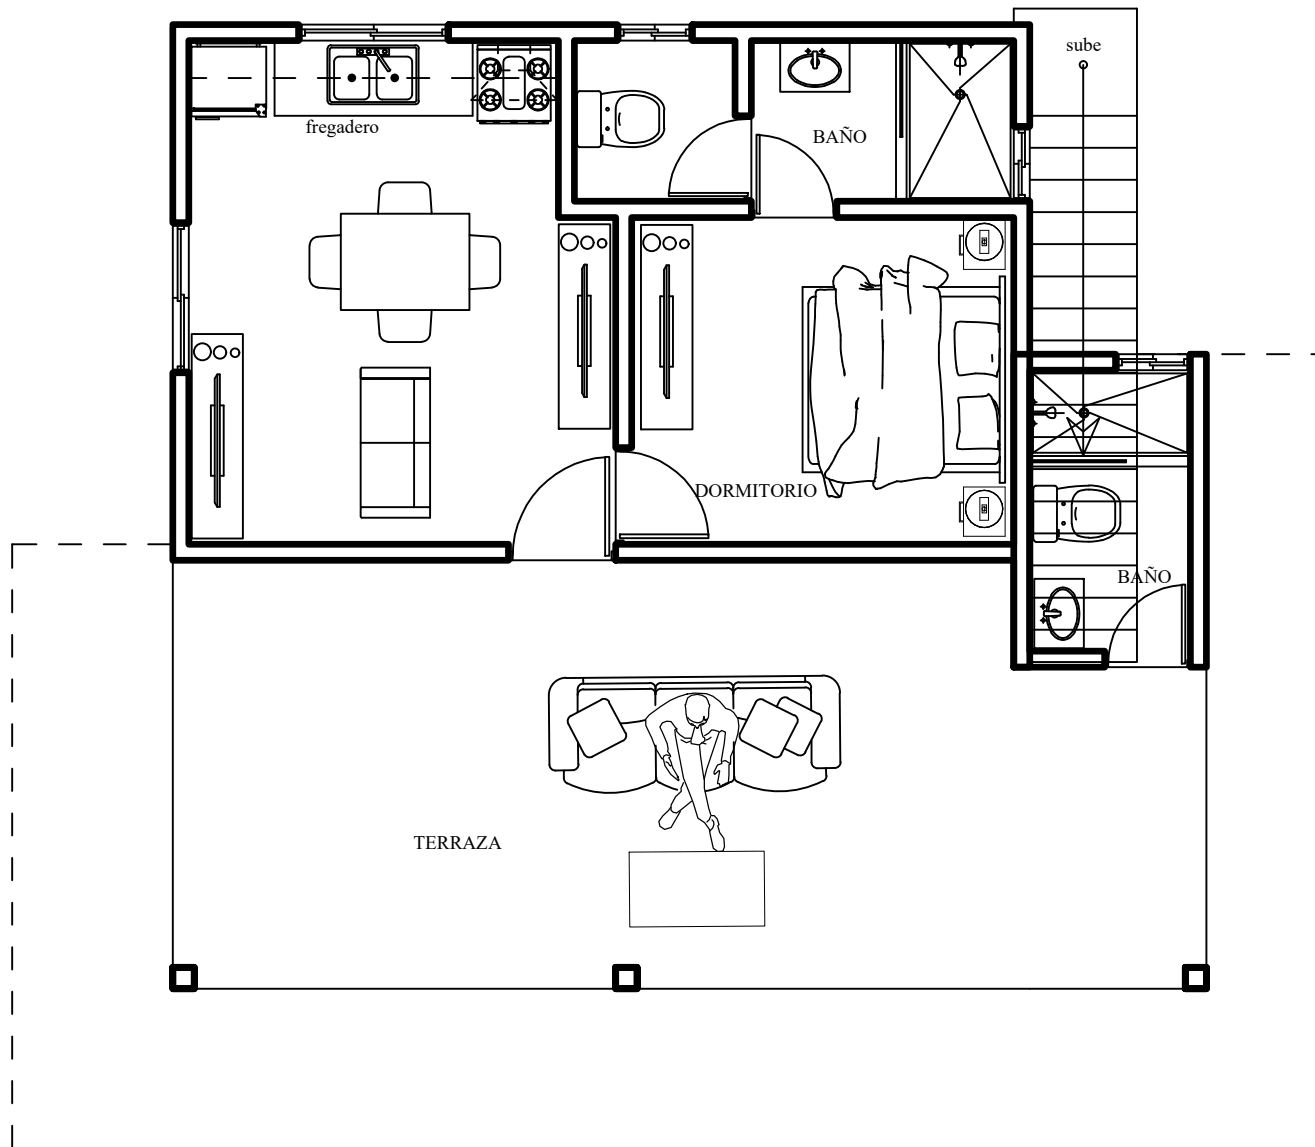

LOTTE 48
ET

LOTE 47 / PARZELLE 47
AREA/ GEBIET
765.30 MT2

1er nivel casa 60 mt²

2do nivel casa 60 mt2

1er nivel casa 40 mt²

2do nivel casa 40 mt²

1er nivel casa 40 mt²

2do nivel casa 40 mt2