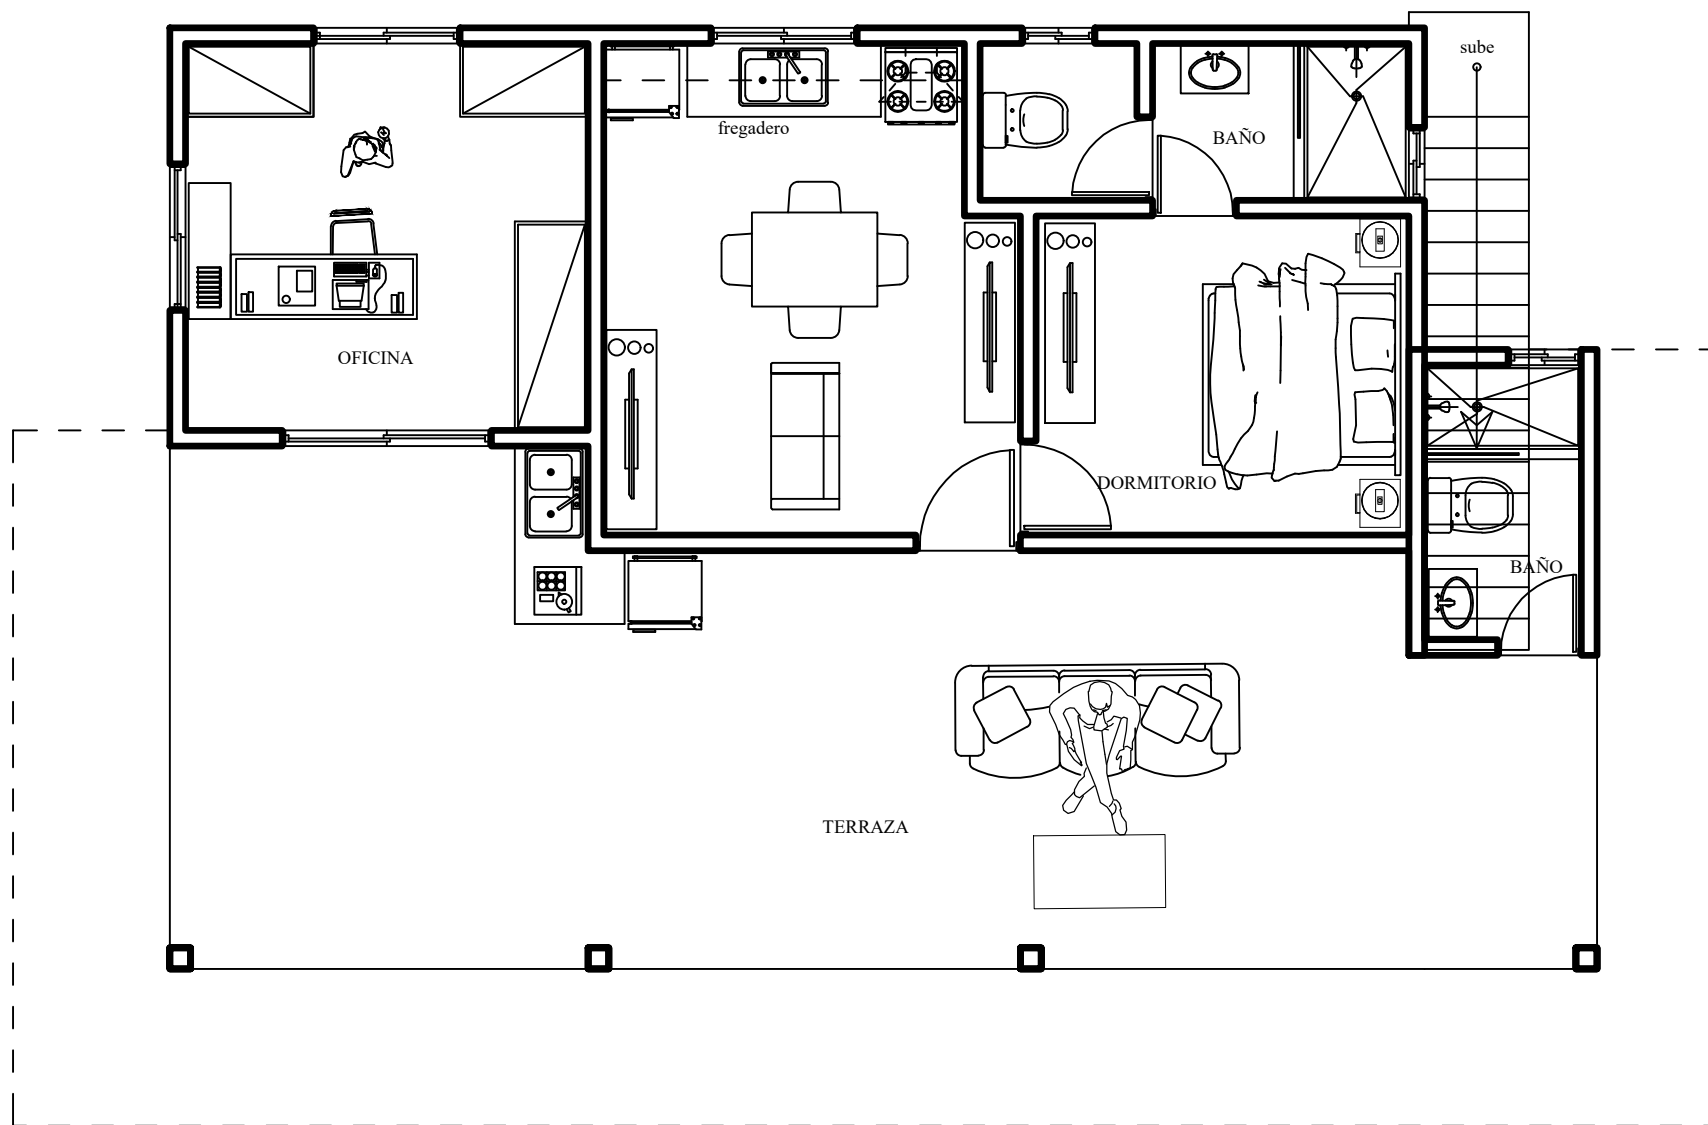

LOTTE 48
ET

LOTE 47 / PARZELLE 47
AREA/ GEBIET
765.30 MT2

1er nivel casa 60 mt²

2do nivel casa 60 mt2

1er nivel casa 40 mt²

2do nivel casa 40 mt²

1er nivel casa 40 mt²

2do nivel casa 40 mt2