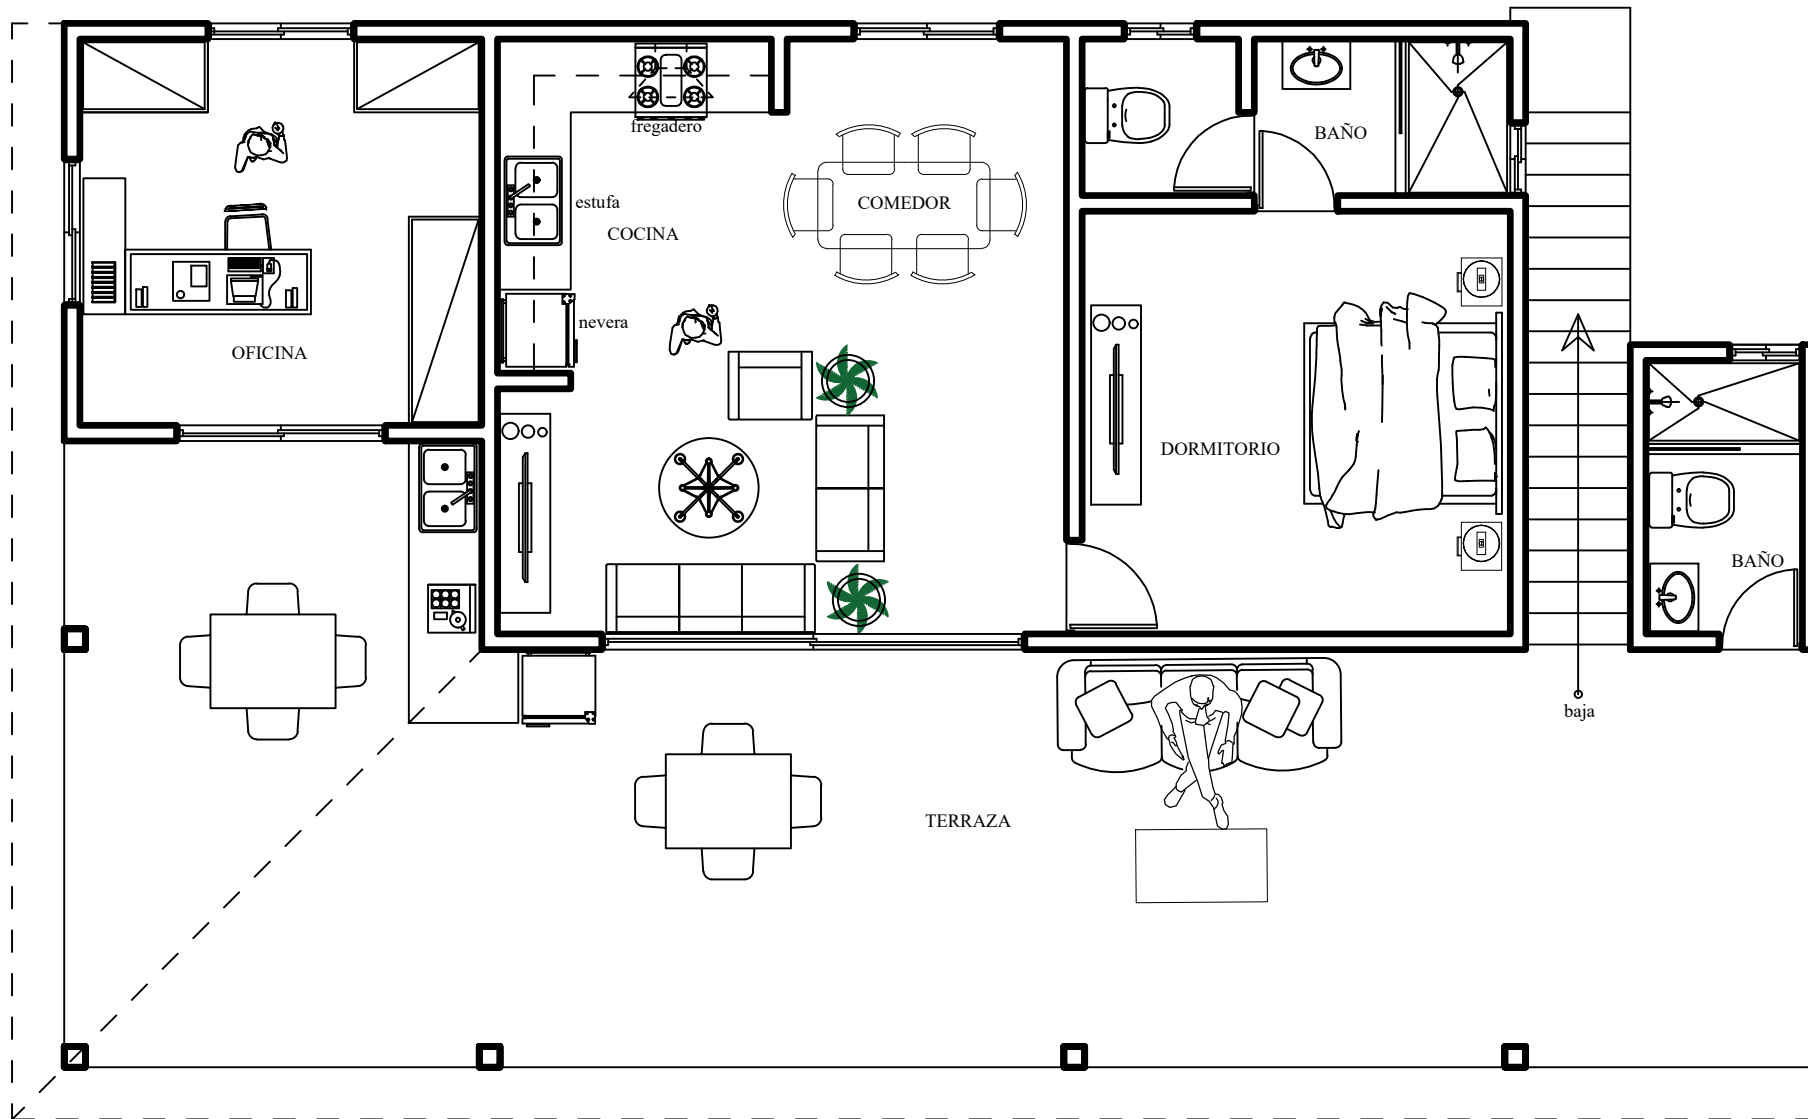

LOTTE 48
ET

LOTE 47 / PARZELLE 47
AREA/ GEBIET
765.30 MT2

1er nivel casa 60 mt²

2do nivel casa 60 mt2

1er nivel casa 40 mt²

2do nivel casa 40 mt²

1er nivel casa 40 mt²

2do nivel casa 40 mt2