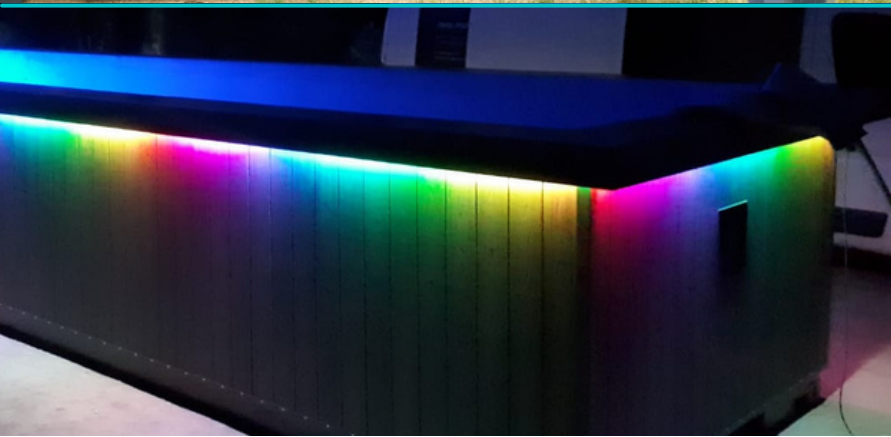

ANGEBOT SICHERN UND LOSBADEN!

**DER MODERNE
PLUG & PLAY POOL**

POLYPROPYLEN POOLS

POLYPROPYLEN POOLS
RHEINBERG

SIE SIND AUF DER SUCHE NACH ETWAS
EXTRAVAGANTEM? MIT INFINITY,
WHIRLPOOLFUNKTION
FLACHWASSERBEREICH, SONDER MASSEN
ODER ANDEREN INDIVIDUELLEN
WÜNSCHEN?
DANN SIND UNDERE POLYPROPYLENPOOLS
GENAU DAS RICHTIGE!