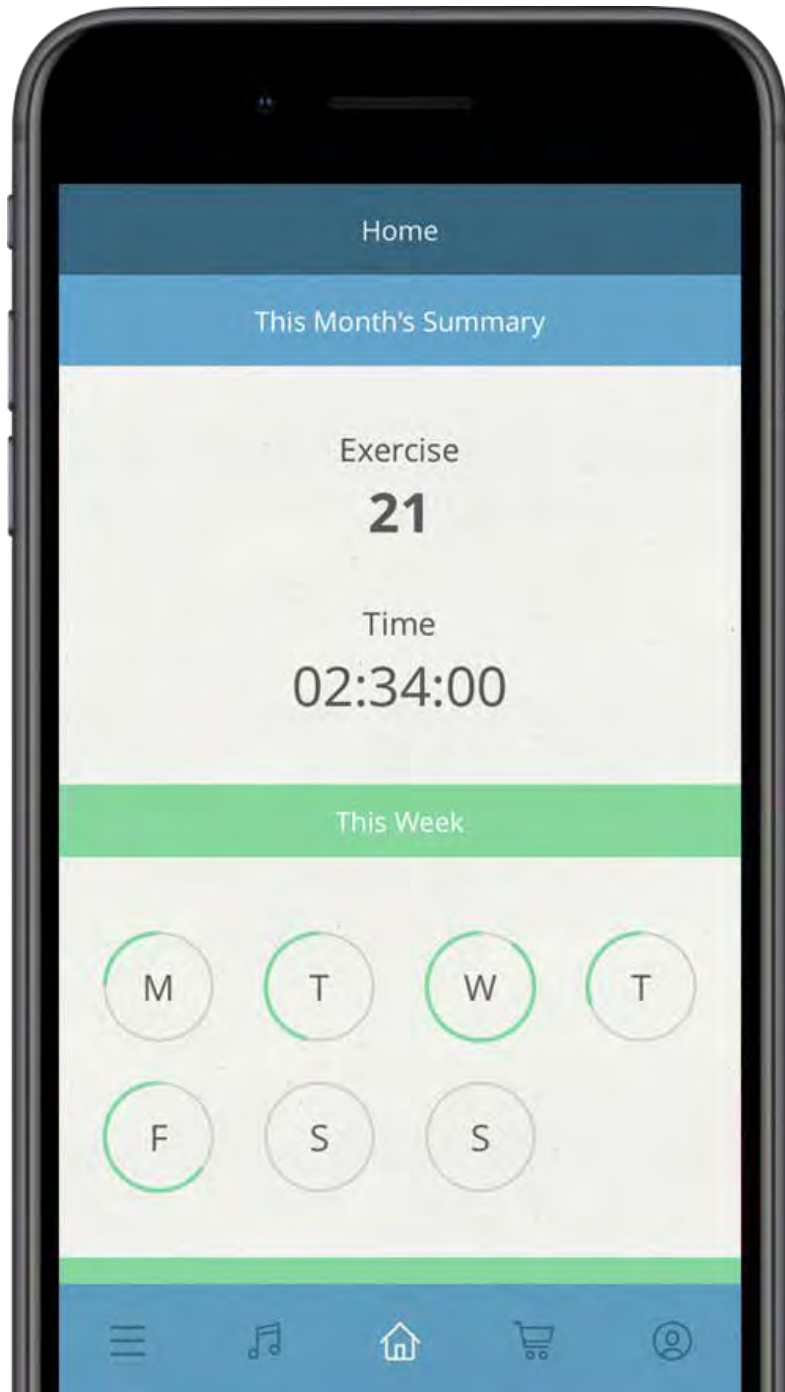

DER SCHNELLE WEG ZUM BESSEREN SPIEL

- Die neue „**Piano Every Day**“-App mit integriertem **Sheet Music Direct**-Zugang motiviert dich dazu, **häufiger zu spielen**

PIANO EVERY
DAY APP VIDEO