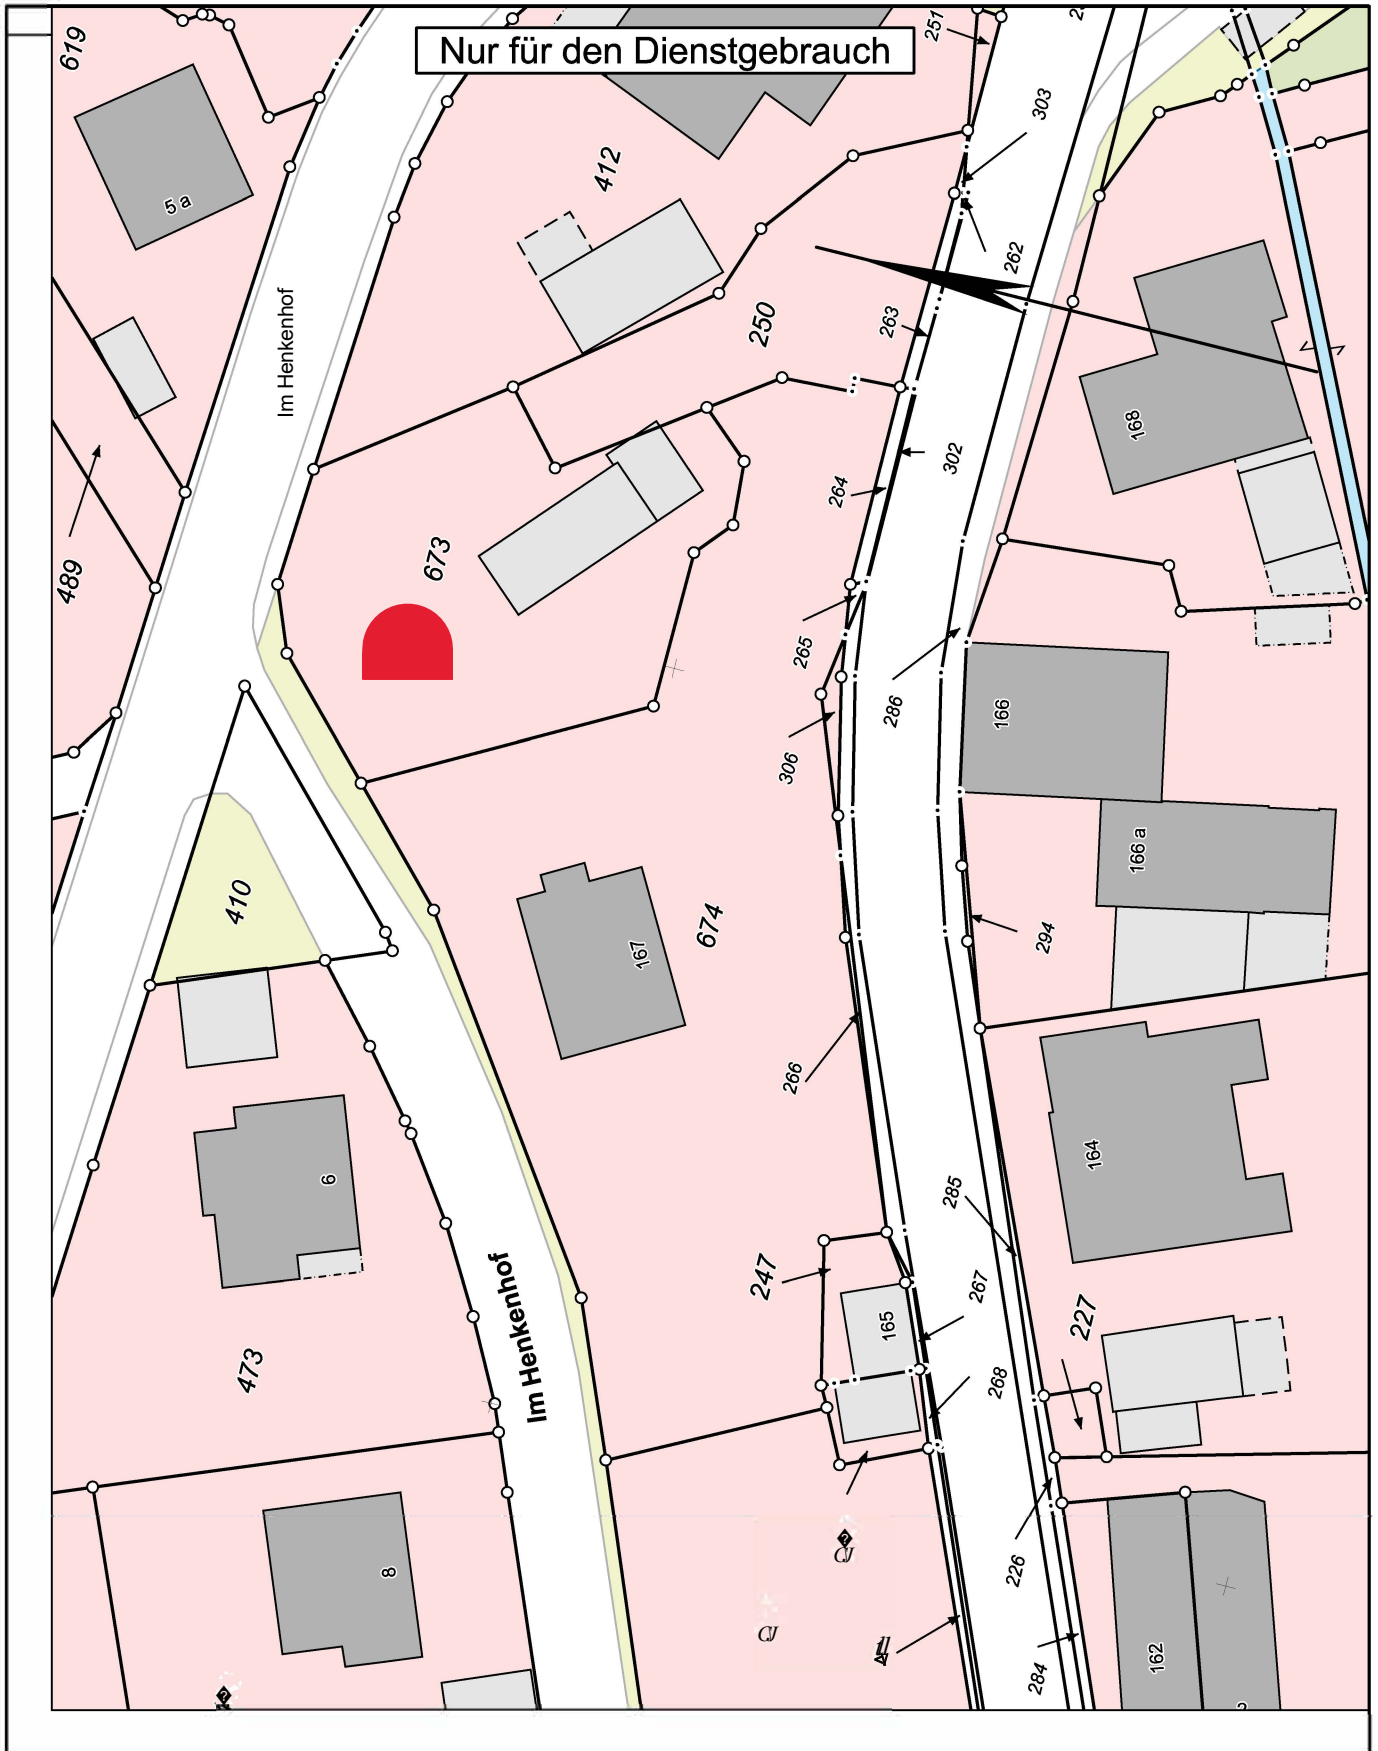

kein
amtliches
Dokument

Kreis Siegen-Wittgenstein Katasteramt

Koblenzer Straße 73
57072 Siegen

Auszug aus dem Liegenschaftskataster

Flurkarte NRW 1:500

Flurstück: 673
Flur: 2
Gemarkung: Helberhausen
Im Henkenhof, Hilchenbach

Erstellt: 12.07.2023
Zeichen: 23999

Maßstab 1 : 500

Gefertigt im Auftrag des Kreises Siegen-Wittgenstein durch: Öffentlich bestellter Vermessungsingenieur/in
Seelbach, Mörkestraße 77, 57074 Siegen

Die Nutzung dieses Auszuges ist im Rahmen des § 11 (1) DVOzVermKatG NRW zulässig. Zuwiderhandlungen werden nach § 27 VermKatG NRW verfolgt.