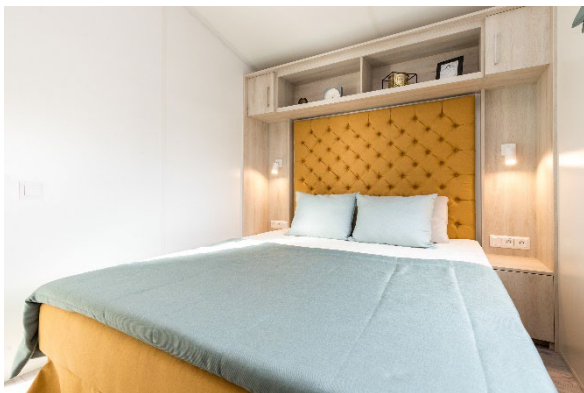

Ballum

(12,5 x 4m; 2 Zimmer)

inklusive Terrasse am Haus