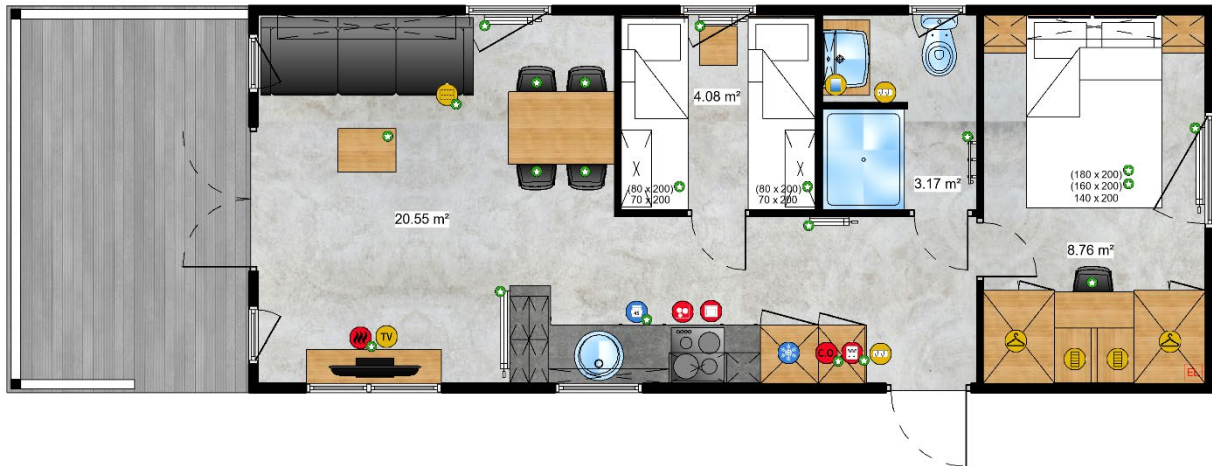

# Ballum

(12,5 x 4m; 2 Zimmer)

inklusive Terrasse am Haus

Jetzt 111.459€ (Brutto)

inkl. Transport

- Qualität und TÜV geprüfter, verzinkter, hochwertiger Stahlrahmen mit Fahrgestell
- Inkl. Möblierung (hochwertige Designer-Küche, Schlafzimmer mit Schrank und Wohnraum mit modernem Sofa etc.)
- Elektroheizung und Klimaanlage
- Zusatzisolierung Thermo-Alu Fox im Fußboden und Dach
- Kunststoffaußenfassade
- indirekte LED-Beleuchtung im Wohnzimmer, Küche, Schlafzimmer
- Induktionsherd, Geschirrspüler inkl. Anschluss und Backofen
- Bodengleiche Dusche
- Elektrischer Kamin mit wärmender Funktion

# Ballum

(12,5 x 4m; 2 Zimmer)

inklusive Terrasse am Haus

E-Mail: [info@easy-homes.com](mailto:info@easy-homes.com)  
Tel. 09431 3980018