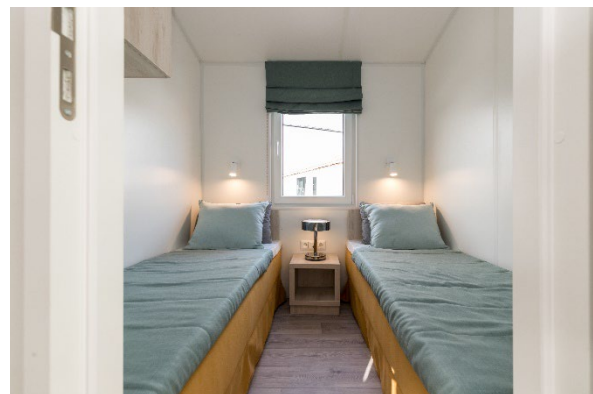

Ballum

(12,5 x 4m; 2 Zimmer)

inklusive Terrasse am Haus