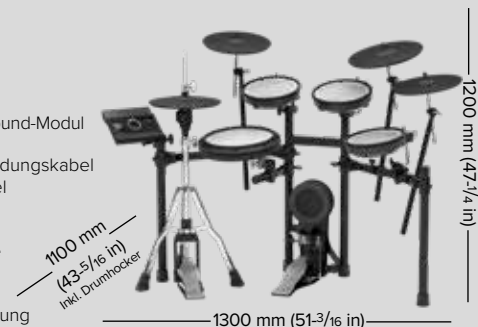

LIEFERUMFANG

- Befestigung für Sound-Modul
- Netzadapter
- Spezielles Verbindungskabel
- Verbindungskabel
- Drumschlüssel
- Reglerschraube
- Absorptionsplatte
- Kabelarretierung
- Setup-Guide
- Bedienungsanleitung