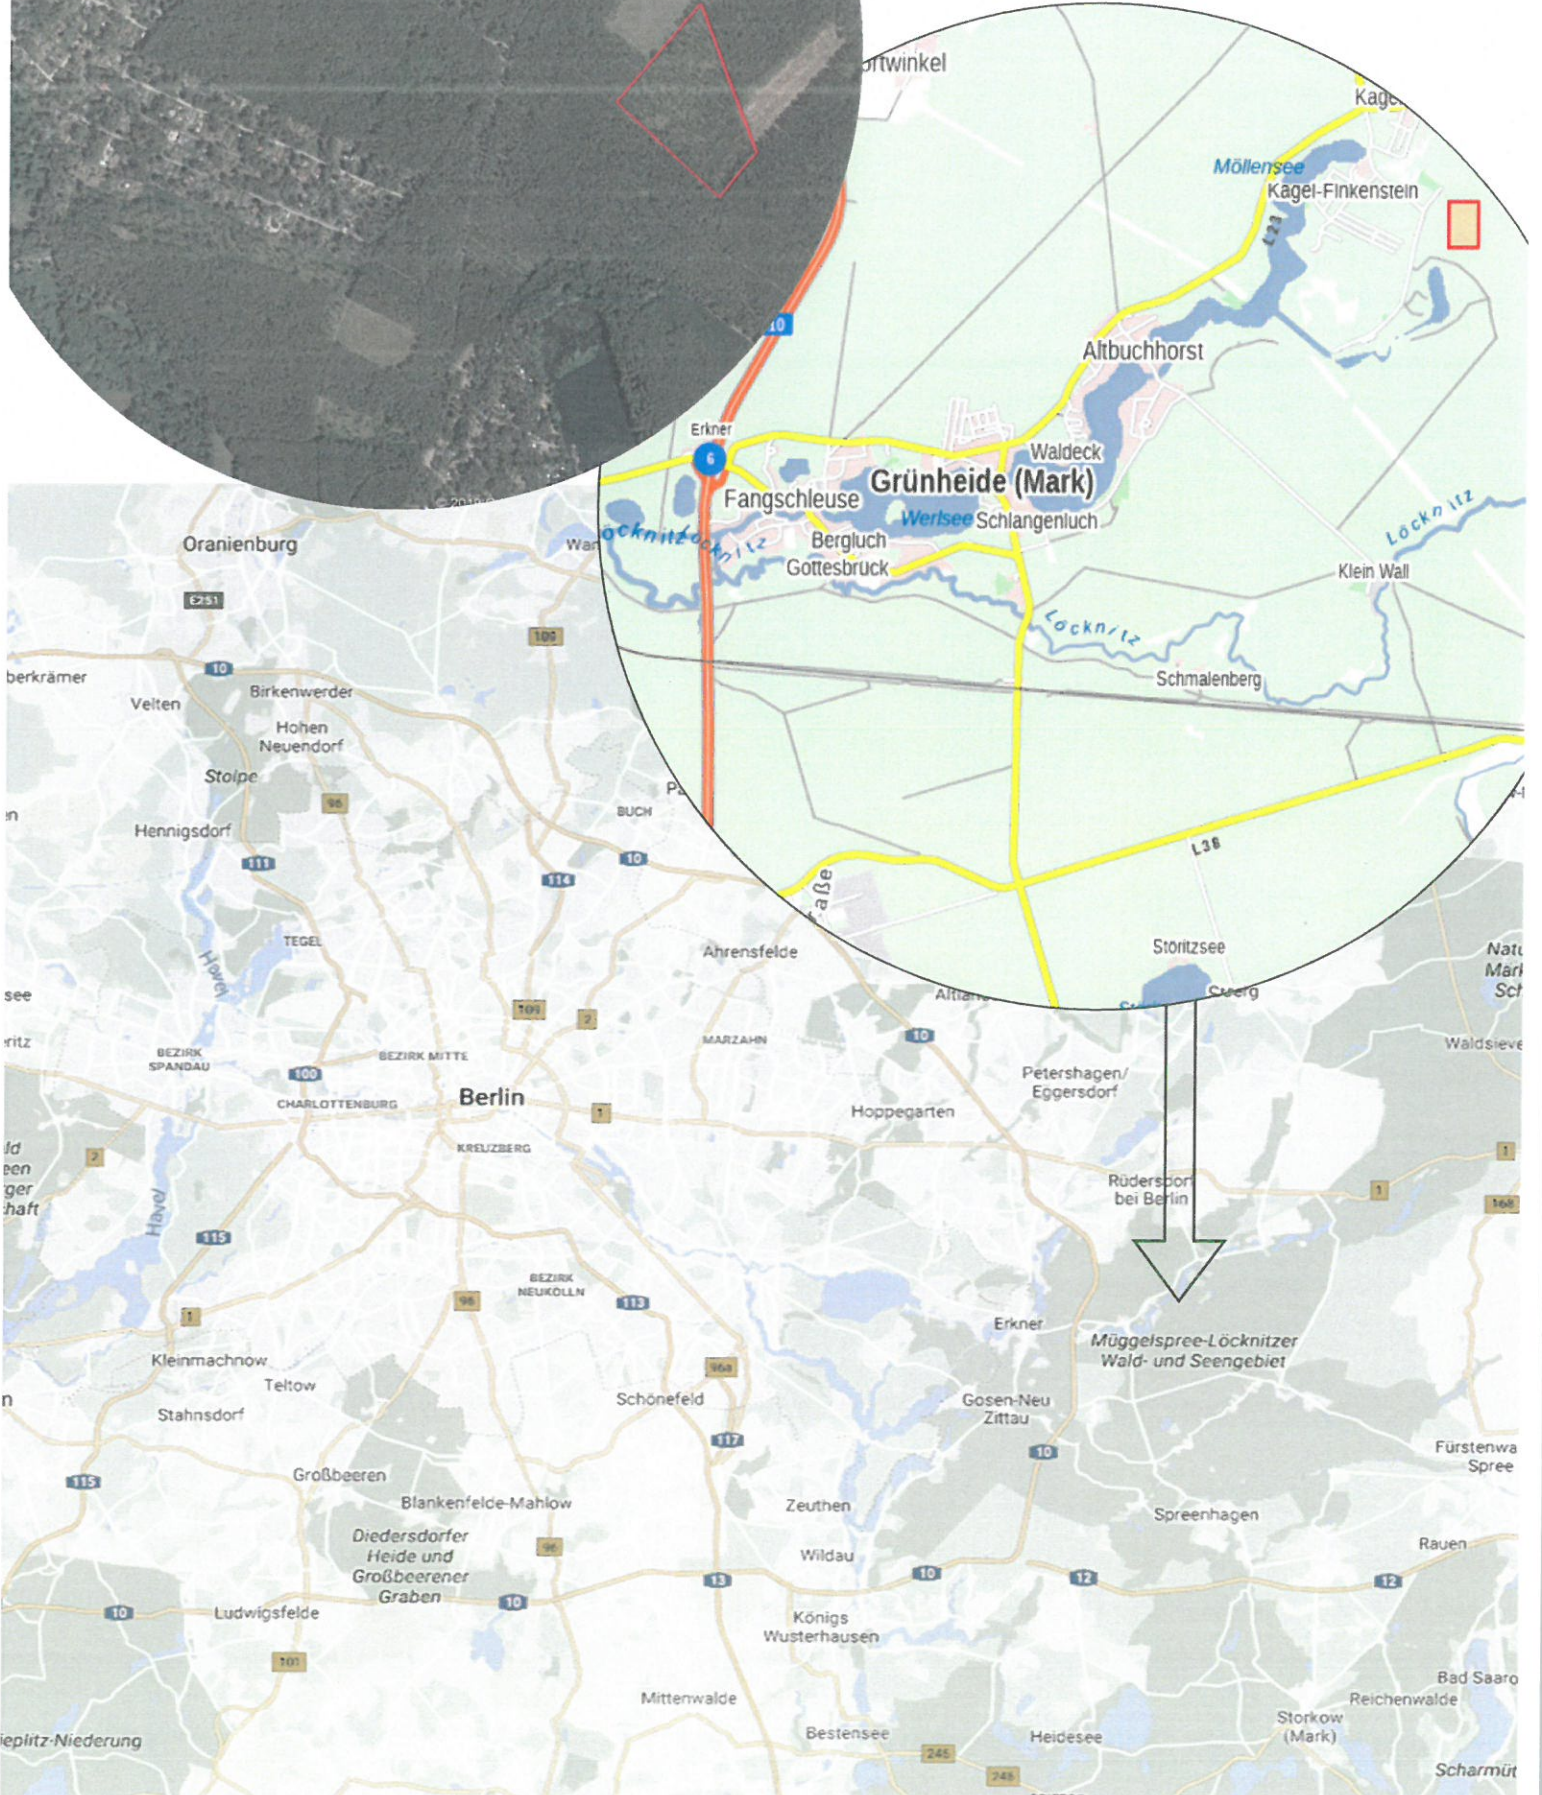

Waldfläche in der Nähe eines Wohngebietes

Grünheide (Mark) OT Kage

Flur 9, Flurstück 403

Entfernung zu Grünheide Zentrum – 5 km

Kage-Finkenstein

Müggelspree-Löcknitzer
Wald- und Seengebiet