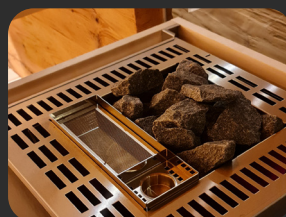

Interior

#Lounge  
#staufächer  
#beleuchtet

#innenverkleidung  
#fichte  
#altholz  
#gehackt

#saunabank  
#espenholz  
#salzwand

#eos-saunatechnik  
#finnisch  
#bio-funktion

erstklassig.exklusiv.außergewöhnlich - #larix

#saunabereich

#details

#ruhebereich