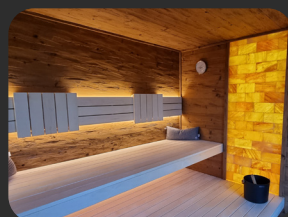

Der Saunabereich lädt mit freischwebenden **Komfortliegen** und einem bodentiefen Fenster zum Entspannen ein - **Harmonie** pur!

Technische Ausstattung:

#w-Lan

#smarthomesteuerung

Div. LED Beleuchtung (dimmbar)  
Elek. Heizkörper mit Frostwächter

Interior

#Lounge  
#staufächer  
#beleuchtet

#innenverkleidung  
#fichte  
#altholz  
#gehackt

#saunabank  
#espenholz  
#salzwand

#eos-saunatechnik  
#finnisch  
#bio-funktion

erstklassig.exklusiv.außergewöhnlich - #larix