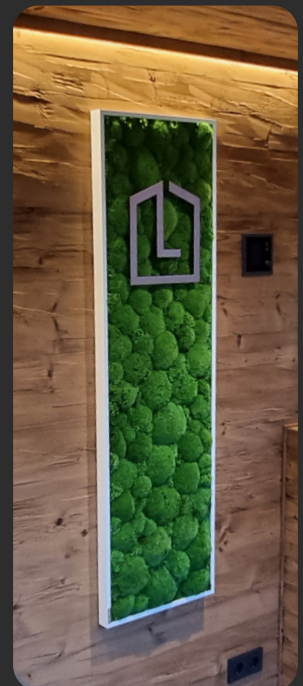

## AUßENSAUNA

Modell #Larix

5,10m x 2,60m x 2,60m (L,B,H)

Unsere Außensauna Larix bietet einen edlen **Vorraum** mit harmonisch anliegendem **Saunabereich**.

Die warme **Raumatmosphäre** wird durch dunkles Altholz, warme Beleuchtung und eine exklusive **Salzwand** generiert.

## HIGHLIGHTS

Exterior

Moosbild

#holzfenster  
#ral-nach-wunsch

#außenbeleuchtung  
#dämmungsfunktion  
#smart

#lamellenfassade  
#lärche  
#schattenfuge

#transluzente-fassade

#100% natur  
#0% pflege

Interior

#Lounge  
#staufächer  
#beleuchtet

#innenverkleidung  
#fichte  
#altholz  
#gehackt

#saunabank  
#espenholz  
#salzwand

#eos-saunatechnik  
#finnisch  
#bio-funktion

erstklassig.exklusiv.außergewöhnlich - #larix