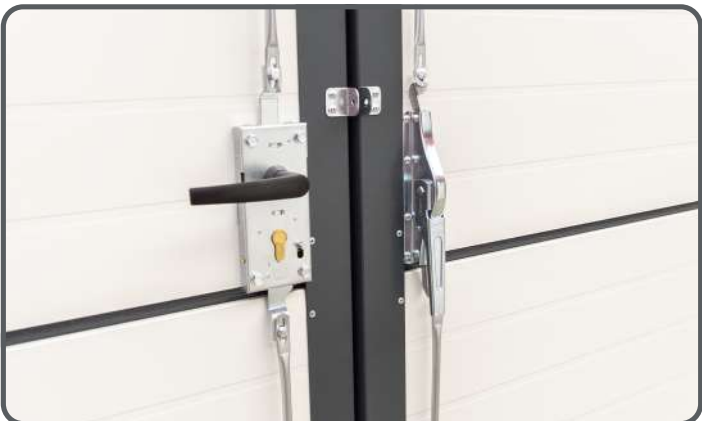

## DOPPELFLÜGELIGES SCHWINGTOR MIT PANEEL

Eine Schwingtür-Garage ist eine einfache und zuverlässige Lösung sowie ein solider Schutz. Flügeltore mit Paneelen garantieren ein elegantes Erscheinungsbild. Die Paneel in den Flügeln bieten auch besseren Schallschutz sowie eine bessere Isolierung vor niedrigen und hohen Temperaturen.

**BERECHNEN SIE JEDES TOR  
IN 5 MINUTEN  
[www.omnitore.de](http://www.omnitore.de)**

Das Schwingtor hat eine solide Konstruktion, korrosionsbeständige Stahlscharniere und ein sicheres Schloss mit patentierter Einsteckblende.

In unserem Sortiment finden Sie auch asymmetrische Tore sowie Tore mit einer aktiven linken Türflügel. Die Tore werden kundenspezifisch angefertigt.

Sehen Sie,  
wie das Tor aussieht

Wie montiere  
ich das Tor?