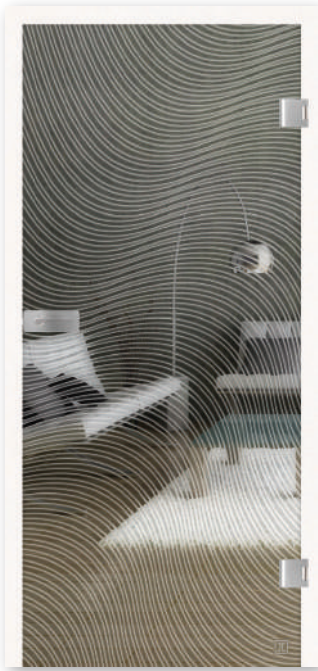

JETTE WAVE laser
Design: Jette Joop